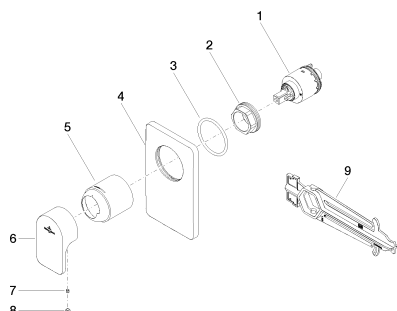

Душ - CULT

Однорычажный смеситель для скрытого монтажа без переключения - хром

Артикульный номер: 36 022 960-00

Спецификация запасных частей

№	Артикульный №	Наименование	Расходуемое кол-во
1	90 15 05 039 00 90	Картридж синий Ø 40 x 75 мм -	1
2	09 24 04 448 90	Крепление Ø 42 x 17 мм -	1
3	09 14 10 084 90	O-Ring EPDM 70 48 x 3,5 мм -	1
4	09 11 02 331-00		1
5	09 11 02 331-00		1
6	09 20 96 023-00	Ручка 50 x 85 x 29 мм - хром	1
7	09 31 11 099 90	Крепление M4 x 4 -	1
8	90 31 20 087 00-00	Покрытие Ø 7 x 2,1 мм - хром	1
9	09 30 09 064 90	Монтажный ключ 10 Nm -	1