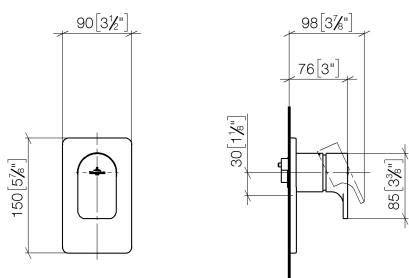

## Душ - CULT

Однорычажный смеситель для скрытого монтажа без переключения - хром

Артикульный номер: 36 022 960-00

- крышка 150 x 90 мм
- Группа смесителей согл. DIN 4109: 1

хром

Для данного артикула требуются комплектующие.

## размерный чертеж

mm [inches]

Все величины в мм / дюймах = мм x 0,0394

## Душ - CULT

Однорычажный смеситель для скрытого монтажа без переключения - хром

Артикульный номер: 36 022 960-00

график расхода

## Душ - CULT

Однорычажный смеситель для скрытого монтажа без переключения - хром

Артикульный номер: 36 022 960-00