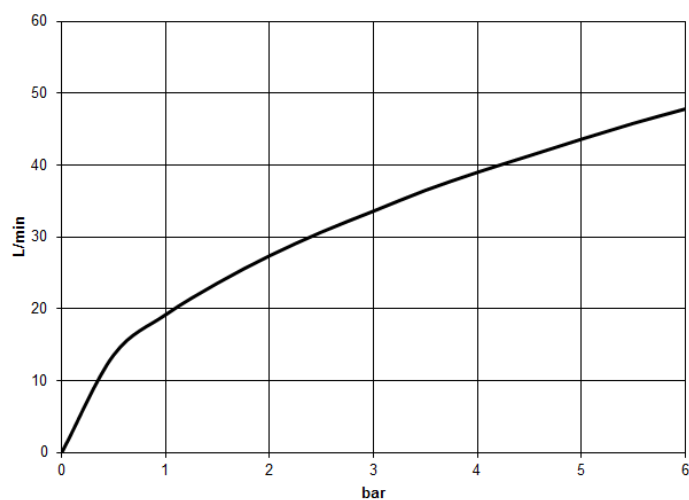

## размерный чертеж

mm [inches]

Все величины в мм / дюймах = мм x 0,0394

## Душ - CULT

Однорычажный смеситель для скрытого монтажа без переключения - хром

Артикульный номер: 36 022 960-00

график расхода