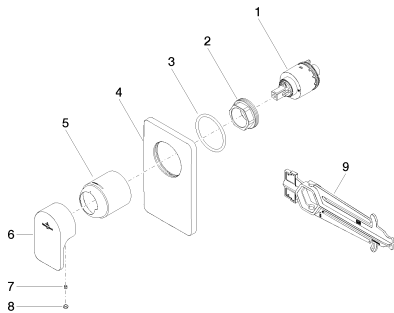

Душ - CULT

Однорычажный смеситель для скрытого монтажа без переключения - хром

Артикульный номер: 36 022 960-00

Спецификация запасных частей

№	Артикульный №	Наименование	Расходуемое кол-во
1	90 15 05 039 00 90	Картридж синий Ø 40 x 75 мм -	1
2	09 24 04 448 90	Крепление Ø 42 x 17 мм -	1
3	09 14 10 084 90	O-Ring EPDM 70 48 x 3,5 мм -	1
4	09 11 02 331-00		1
5	09 11 02 331-00		1
6	09 20 96 023-00	Ручка 50 x 85 x 29 мм - хром	1
7	09 31 11 099 90	Крепление M4 x 4 -	1
8	90 31 20 087 00-00	Покрытие Ø 7 x 2,1 мм - хром	1
9	09 30 09 064 90	Монтажный ключ 10 Nm -	1