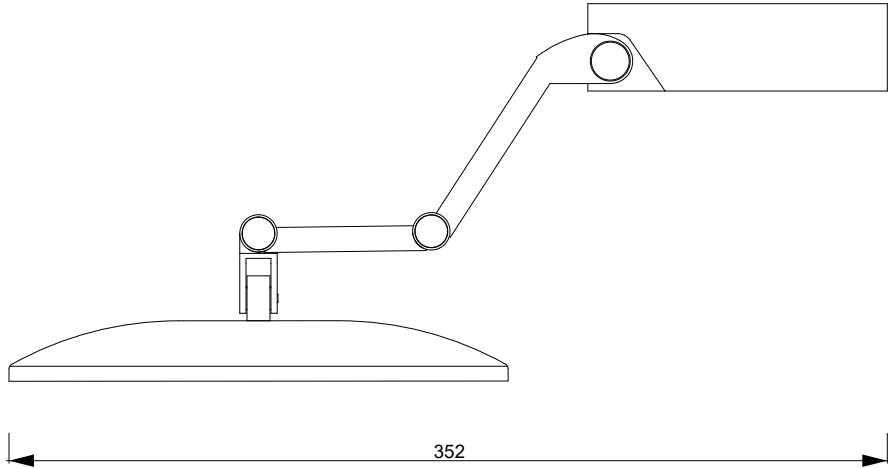

DECOR WALTHER

VISION R

Wandkosmetik-
spiegel
beleuchtet
*Wall Cosmetic mirror
illuminated*

M 1 : 3

ON / OFF Switch /
Color temp. 3000K - 6000K

Alle Angaben ohne Gewähr.
Maß und Modelländerungen
vorbehalten.
*All information without
engagement. Measurement and
changes conditionally.*