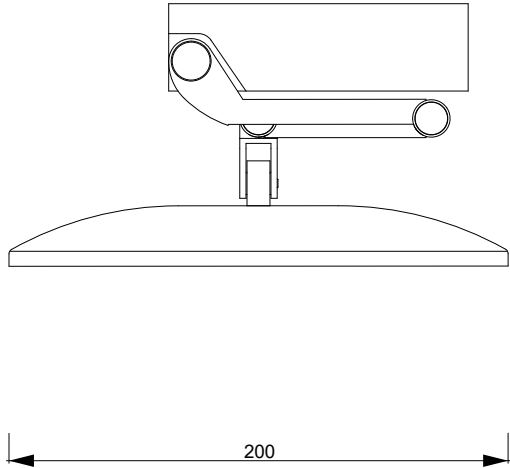

DECOR WALTHER

VISION R

Wandkosmetik-
spiegel
beleuchtet
*Wall Cosmetic mirror
illuminated*

M 1 : 3

ON / OFF Switch /
Color temp. 3000K - 6000K

Alle Angaben ohne Gewähr.
Maß und Modelländerungen
vorbehalten.
*All information without
engagement. Measurement and
changes conditionally.*