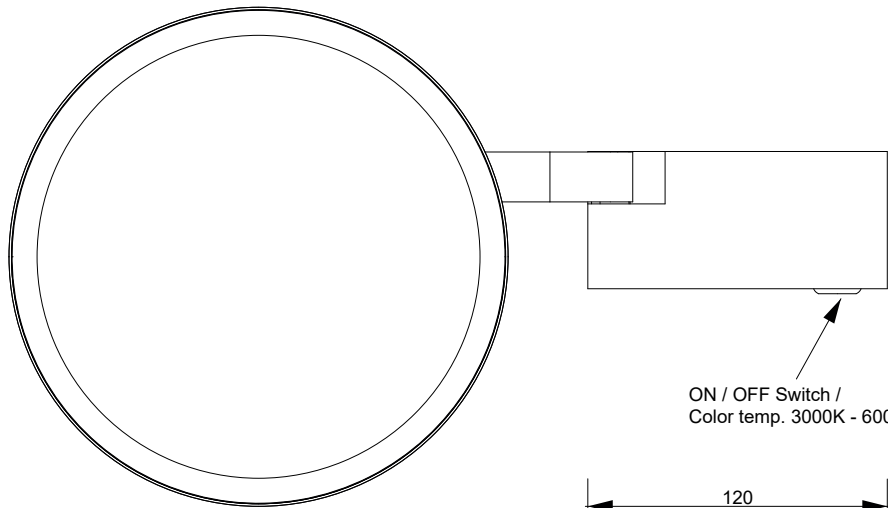

DECOR WALTHER

VISION R

Wandkosmetik-
spiegel
beleuchtet
*Wall Cosmetic mirror
illuminated*

M 1 : 3

ON / OFF Switch /
Color temp. 3000K - 6000K

Alle Angaben ohne Gewähr.
Maß und Modelländerungen
vorbehalten.
*All information without
engagement. Measurement and
changes conditionally.*