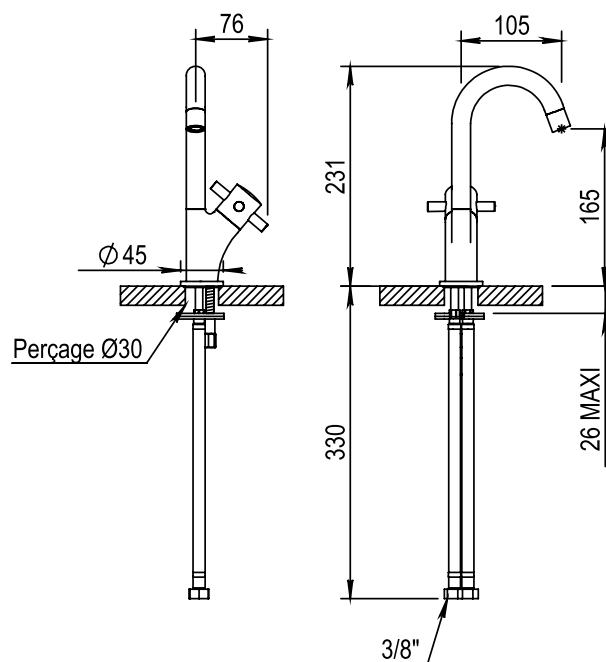

Réf. **60.732**

Mitigeur ou robinet de lave-mains et croisillon métal

CARACTÉRISTIQUES

Mitigeur ou robinet de lave-mains avec tête progressive et croisillon métal, bec mobile

Handbasin mixer or handbasin tap with progressive cartridge and metal handle, swivel spout