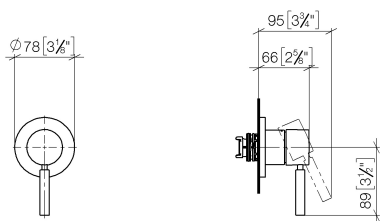

Душ - Различные серии

Однорычажный смеситель для скрытого монтажа с накладной панелью - хром

Артикульный номер: 36 060 660-00

- накладная панель Ø 78 мм
- Группа смесителей согл. DIN 4109: 1

хром

Для данного артикула требуются комплектующие.

размерный чертеж

mm [inches]

Все величины в мм / дюймах = мм x 0,0394

Душ - Различные серии

Однорычажный смеситель для скрытого монтажа с накладной панелью - хром

Артикульный номер: 36 060 660-00

Душ - Различные серии

Однорычажный смеситель для скрытого монтажа с накладной панелью - хром

Артикульный номер: 36 060 660-00

Другие варианты поверхностей

платина матовая
36 060 660-06

платина
36 060 660-08

латунь сатинированная
36 060 660-28