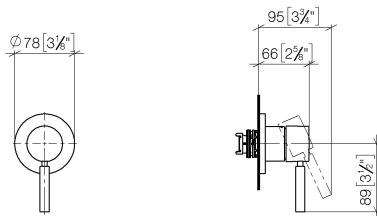

Душ - Различные серии

Однорычажный смеситель для скрытого монтажа с накладной панелью - хром

Артикульный номер: 36 060 660-00

- накладная панель \varnothing 78 мм
- Группа смесителей согл. DIN 4109: 1

хром

Для данного артикула требуются комплектующие.

размерный чертеж

mm [inches]

Все величины в мм / дюймах = мм x 0,0394

Душ - Различные серии

Однорычажный смеситель для скрытого монтажа с накладной панелью - хром

смеситель настенный
однорычажный скрытого
монтажа смеситель справа

Душ - Различные серии

Однорычажный смеситель для скрытого монтажа с накладной панелью - хром

Артикульный номер: 36 060 660-00

Спецификация запасных частей

№	Артикульный №	Наименование	Расходуемое кол-во
1	90 15 05 064 01 90		1
2	90 27 66 009 00-00		1
3	09 11 02 292-00	чехол/втулка Ø 45 x 47,5 мм - хром	1
4	90 20 66 006 00-00	Ручка 52 x 35 x 117 мм - хром	1
5	09 30 09 064 90	Монтажный ключ 10 Nm -	1