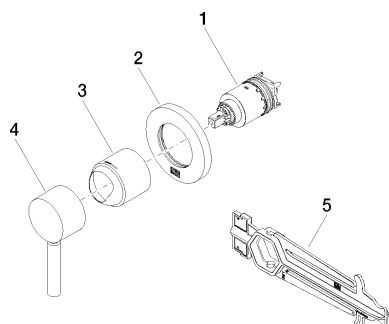

Для данного артикула требуются комплектующие.

размерный чертеж

mm [inches]

Все величины в мм / дюймах = мм x 0,0394

Душ - Различные серии

Однорычажный смеситель для скрытого монтажа с накладной панелью - хром

смеситель настенный
однорычажный скрытого
монтажа смеситель справа

Душ - Различные серии

Однорычажный смеситель для скрытого монтажа с накладной панелью - хром

Артикульный номер: 36 060 660-00

Спецификация запасных частей

№	Артикульный №	Наименование	Расходуемое кол-во
1	90 15 05 064 01 90		1
2	90 27 66 009 00-00		1
3	09 11 02 292-00	чехол/втулка Ø 45 x 47,5 мм - хром	1
4	90 20 66 006 00-00	Ручка 52 x 35 x 117 мм - хром	1
5	09 30 09 064 90	Монтажный ключ 10 Nm -	1