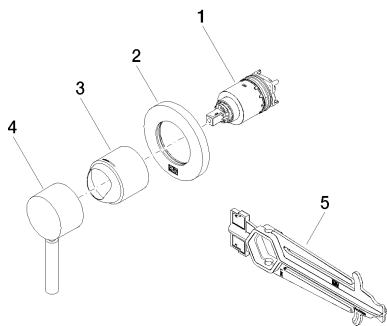

Душ - Различные серии

Однорычажный смеситель для скрытого монтажа с накладной панелью - хром

Артикульный номер: 36 060 660-00

Спецификация запасных частей

№	Артикульный №	Наименование	Расходуемое кол-во
1	90 15 05 064 01 90		1
2	90 27 66 009 00-00		1
3	09 11 02 292-00	чехол/втулка Ø 45 x 47,5 мм - хром	1
4	90 20 66 006 00-00	Ручка 52 x 35 x 117 мм - хром	1
5	09 30 09 064 90	Монтажный ключ 10 Nm -	1