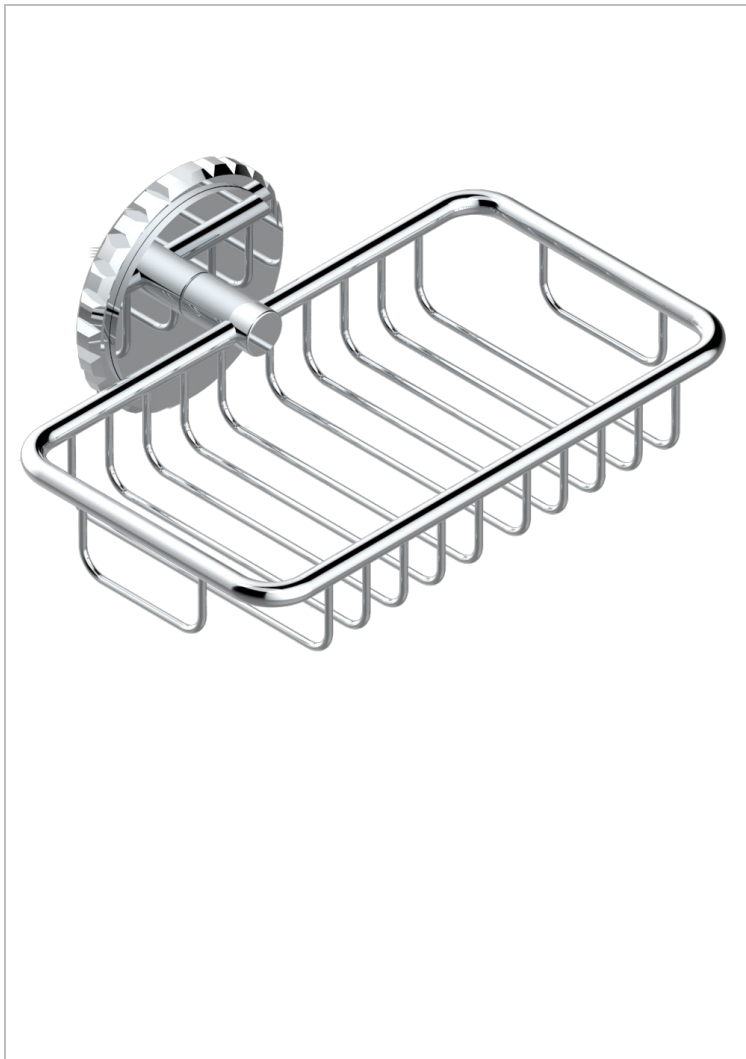

SYSTEM С ГОВЛИТОМ

G9G-620

Мыльница-сетка с фланцем 160 x 95 мм

THG[®]
PARIS

ХАРАКТЕРИСТИКИ

- System с говлитом
- Мыльница-сетка с фланцем 160 x 95 мм

ДОСТУПНЫЕ ВАРИАНТЫ ПОКРЫТИЙ

Blush PVD - H62
Graphite PVD - H64
Matt Umber PVD - H67
Matt blush PVD - H60
Matt graphite PVD - H65
Umber PVD - H66

Аранья (чёрный никель) - D24
Бронза - D01
Золото - F01
Матовая красная старинная медь - H07
Матовое золото - F07
Матовое светлое золото - F31

Матовый никель - C01
Матовый хром - C02
Никель - B01
Покрытие PVD бронза - F33
Покрытие PVD золотистый цвет - H52
Покрытие PVD латунь - H49

Покрытие PVD матовая бронза - F34
Покрытие PVD матовая латунь - H50
Покрытие PVD матовый золотистый - H53
Покрытие PVD матовый никель - H56
Покрытие PVD никель - H55
Розовое золото - F27

Сатинированное золото - F03
Сатинированный хром - C03
Светлое золото - F30
Серебро с родием - F18
Состаренный никель - H28
Старинное серебро - H03