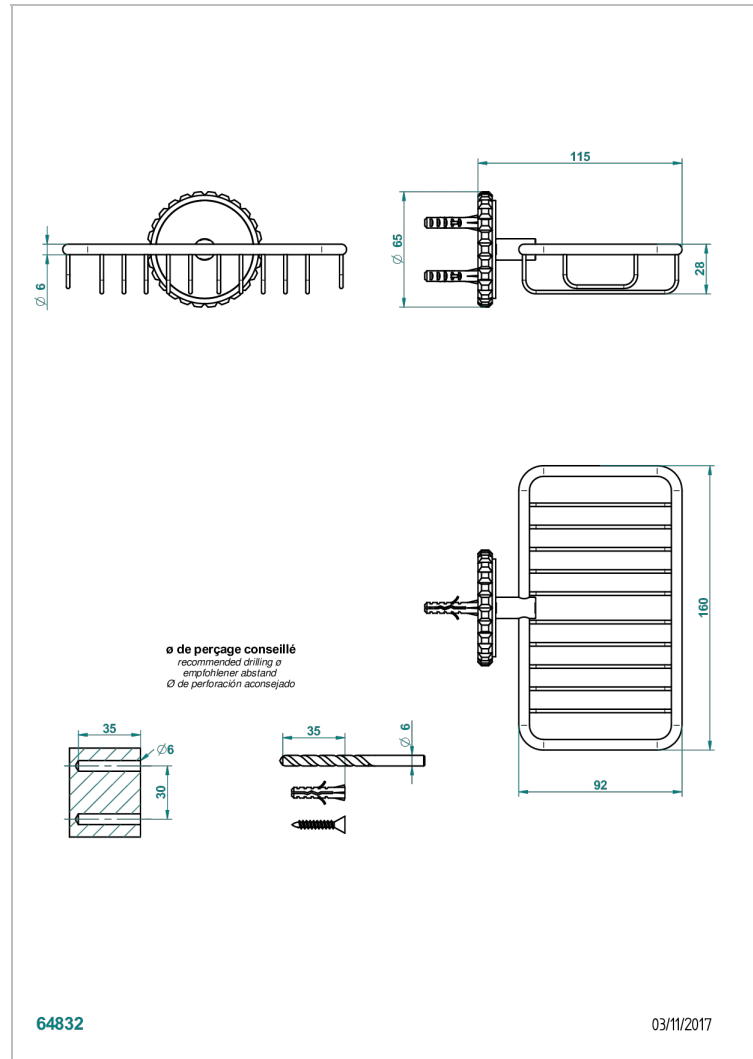

SYSTEM С ГОВЛИТОМ

G9G-620

Мыльница-сетка с фланцем 160 x 95 мм

THG[®]
PARIS

ХАРАКТЕРИСТИКИ

- System с говлитом
- Мыльница-сетка с фланцем 160 x 95 мм

ДОСТУПНЫЕ ВАРИАНТЫ ПОКРЫТИЙ

Blush PVD - H62
Graphite PVD - H64
Matt Umber PVD - H67
Matt blush PVD - H60
Matt graphite PVD - H65
Umber PVD - H66

Аранья (чёрный никель) - D24
Бронза - D01
Золото - F01
Матовая красная старинная медь - H07
Матовое золото - F07
Матовое светлое золото - F31

Матовый никель - C01
Матовый хром - C02
Никель - B01
Покрытие PVD бронза - F33
Покрытие PVD золотистый цвет - H52
Покрытие PVD латунь - H49