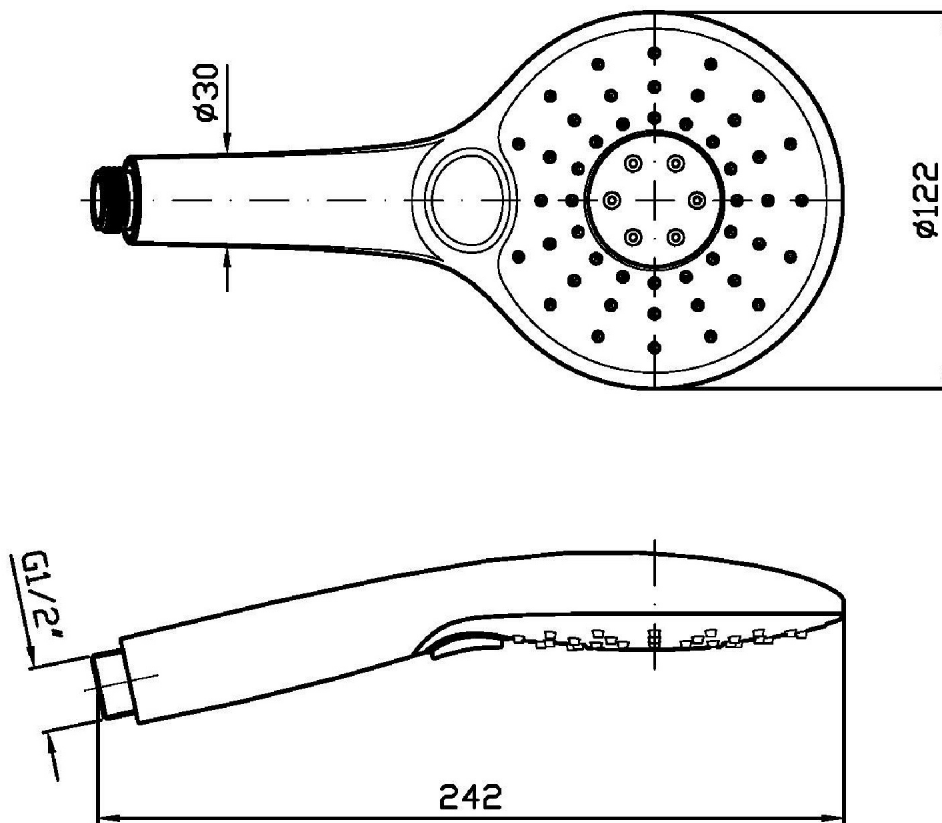

## SHOWER

Z94745

Doccetta a 3 getti. / Handshower 3 jets.

Doccetta in ABS a 3 getti, con sistema anticalcare.

ABS handshower 3 jets, with anti-limescale system.

## SHOWER

Z94745

Disegno Complessivo / Overall Drawing

## SHOWER

Z94745 Portate / Flowrates (lt/min)

| PRESSIONE<br>PRESSURE                   | 1 BAR | 2 BAR | 3 BAR | 4 BAR | 5 BAR |
|---|-------|-------|-------|-------|-------|
| GETTO A PIOGGIA<br>P1<br>SPRINKLE JET   | 4,1   | 6,4   | 8,1   | 9,4   | 10,6  |
| GETTO CORPOSO<br>P2<br>STRONG JET       | 5,4   | 8,2   | 10,3  | 12,1  | 13,7  |
| GETTO ENERGETICO<br>P3<br>ENERGETIC JET | 4,3   | 6,5   | 8     | 9,3   | 10,6  |
| P4                                      |       |       |       |       |       |
| P5                                      |       |       |       |       |       |

## SHOWER

Z94745 Pesì e Misure / Weights and Sizes

|                               |               |               |
|-------------------------------|---------------|---------------|
| Peso ( Kg ) Weight ( lb )     | 0,27 ( Kg )   | 0,60 ( lb )   |
| Volume test ( dc3 ) - ( in3 ) | 1,26 ( dc3 )  | 76,89 ( in3 ) |
| h ( mm ) - ( in )             | 70,00 ( mm )  | 2,76 ( in )   |
| L1 ( mm ) - ( in )            | 82,00 ( mm )  | 3,23 ( in )   |
| L2 ( mm ) - ( in )            | 218,00 ( mm ) | 8,58 ( in )   |