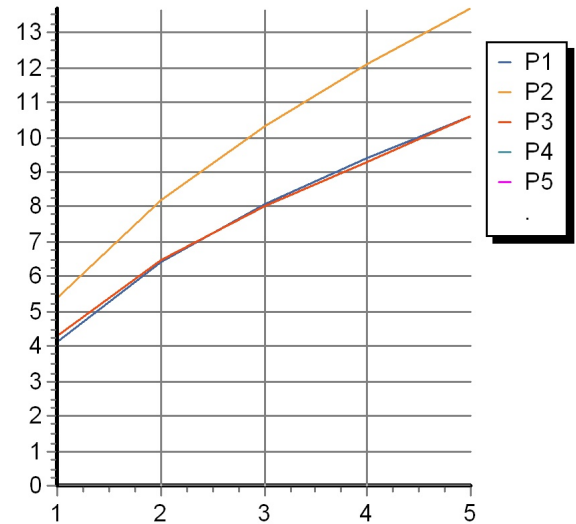

## SHOWER

Z94745

Disegno Complessivo / Overall Drawing

## SHOWER

Z94745 Portate / Flowrates (lt/min)

| PRESSIONE<br>PRESSURE                   | 1 BAR | 2 BAR | 3 BAR | 4 BAR | 5 BAR |
|---|-------|-------|-------|-------|-------|
| GETTO A PIOGGIA<br>P1<br>SPRINKLE JET   | 4,1   | 6,4   | 8,1   | 9,4   | 10,6  |
| GETTO CORPOSO<br>P2<br>STRONG JET       | 5,4   | 8,2   | 10,3  | 12,1  | 13,7  |
| GETTO ENERGETICO<br>P3<br>ENERGETIC JET | 4,3   | 6,5   | 8     | 9,3   | 10,6  |
| P4                                      |       |       |       |       |       |
| P5                                      |       |       |       |       |       |