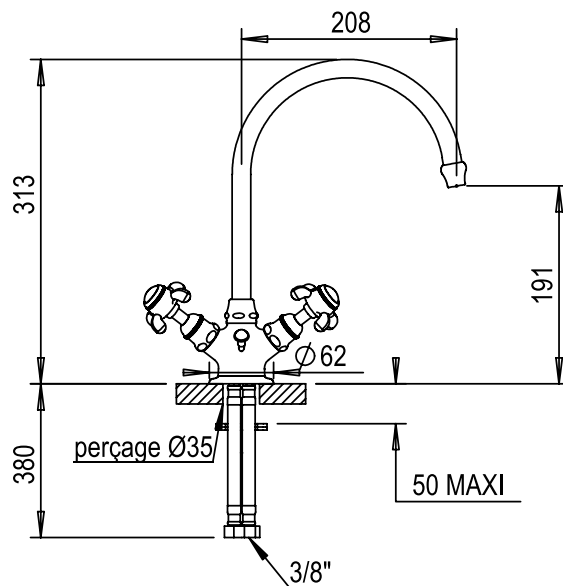

Réf. **07.133**

Mélangeur évier monotrou

CARACTÉRISTIQUES

Mélangeur évier monotrou sans vidage avec raccords flexibles

Single hole kitchen mixer no waste with flexibles

16 ACC LY 712

FINITIONS USUELLES

-  **CH** Chrome  
Chrome
-  **NB** Nickel Brillant  
Polished Nickel
-  **NM** Nickel Mat  
Brushed Nickel