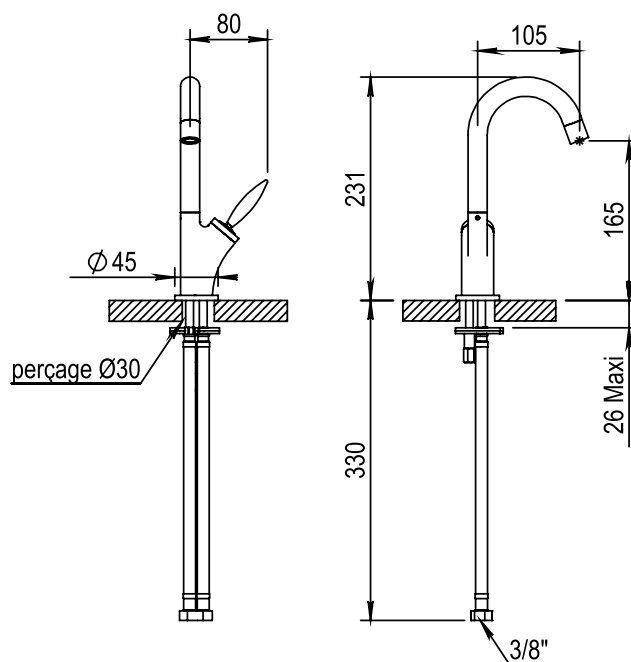

Réf. **60.710**

Mitigeur lave-mains avec manette métal, bec mobile

CARACTÉRISTIQUES

Mitigeur lave-mains avec manette métal, bec mobile
Handbasin mixer with metal handle, swivel spout

16 ACC LY 714

FINITION USUELLE