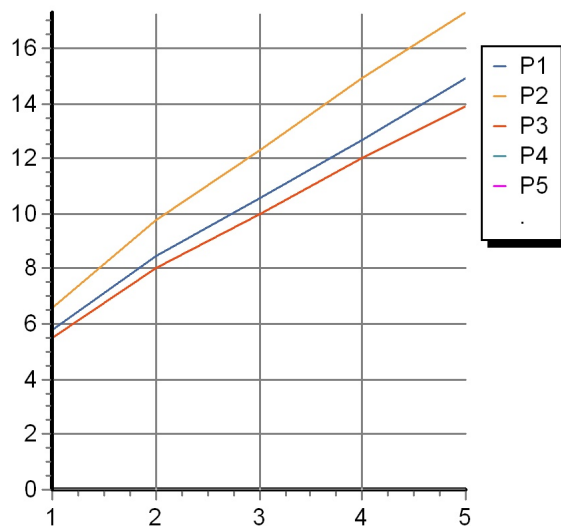

## SHOWER

Z94742

Disegno Complessivo / Overall Drawing

## SHOWER

Z94742

Portate / Flowrates (lt/min)

PRESSIONE PRESSURE	1 BAR	2 BAR	3 BAR	4 BAR	5 BAR
GETTO A PIOGGIA P1 SPRINKLE JET	5,8	8,5	10,6	12,7	14,9
GETTO CORPOSO P2 STRONG JET	6,6	9,8	12,3	14,9	17,3
GETTO ENERGETICO P3 ENERGETIC JET	5,5	8	10	12	13,9
P4					
P5					

## SHOWER

Z94742

Pesi e Misure / Weights and Sizes

Peso ( Kg ) Weight ( lb )	0,27 ( Kg )	0,60 ( lb )
Volume test ( dc3 ) - ( in3 )	1,26 ( dc3 )	76,89 ( in3 )
h ( mm ) - ( in )	70,00 ( mm )	2,76 ( in )
L1 ( mm ) - ( in )	82,00 ( mm )	3,23 ( in )
L2 ( mm ) - ( in )	218,00 ( mm )	8,58 ( in )