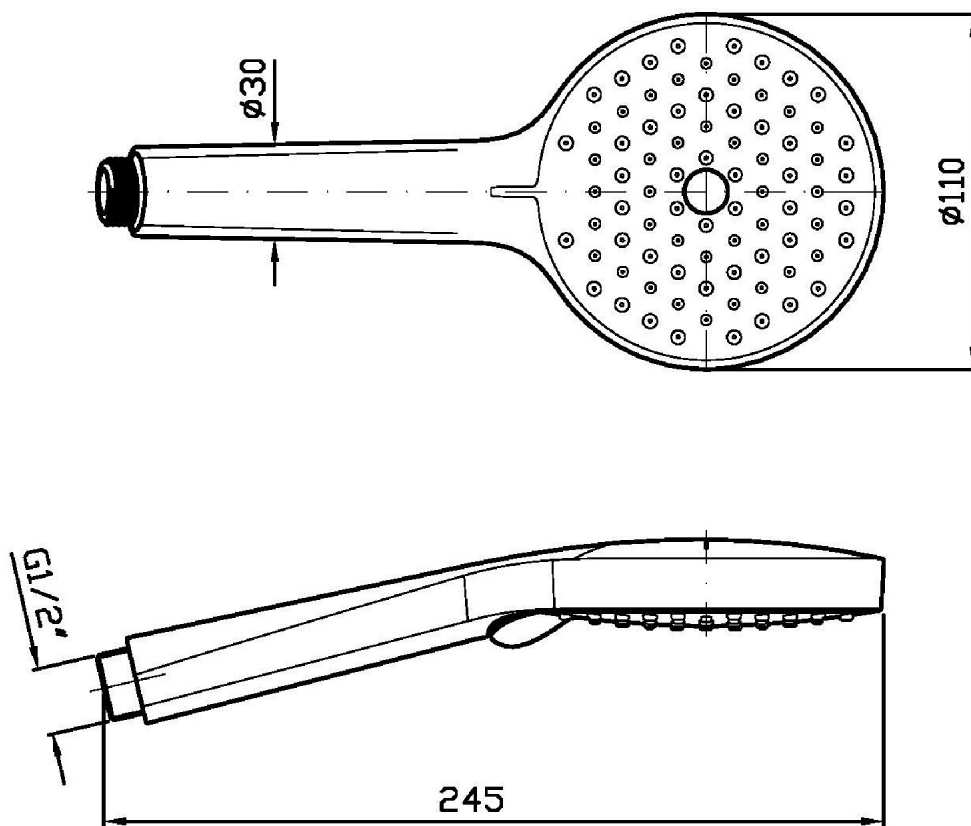

## SHOWER

Z94742

Doccetta a 3 getti. / Handshower 3 jets.

Doccetta a 3 getti in ABS, con sistema anticalcare.

ABS handshower 3 jets, with anti-limescale system.

## SHOWER

Z94742

Disegno Complessivo / Overall Drawing

## SHOWER

Z94742

Portate / Flowrates (lt/min)

PRESSIONE PRESSURE	1 BAR	2 BAR	3 BAR	4 BAR	5 BAR
GETTO A PIOGGIA P1 SPRINKLE JET	5,8	8,5	10,6	12,7	14,9
GETTO CORPOSO P2 STRONG JET	6,6	9,8	12,3	14,9	17,3
GETTO ENERGETICO P3 ENERGETIC JET	5,5	8	10	12	13,9
P4					
P5					

## SHOWER

Z94742

Pesi e Misure / Weights and Sizes

Peso ( Kg ) Weight ( lb )	0,27 ( Kg )	0,60 ( lb )
Volume test ( dc3 ) - ( in3 )	1,26 ( dc3 )	76,89 ( in3 )
h ( mm ) - ( in )	70,00 ( mm )	2,76 ( in )
L1 ( mm ) - ( in )	82,00 ( mm )	3,23 ( in )
L2 ( mm ) - ( in )	218,00 ( mm )	8,58 ( in )