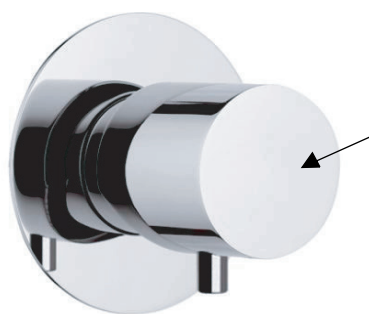

ART. COD.

DV612Z DEV3

DEVIATORE
A 3 USCITE
3 OUTLETS
DIVERTER

P MIN = 3 bar

USCITA 1
OUTLET 1
G 1/2

USCITA 2
OUTLET 2
G 1/2

ENTRATA
ACQUA
MISCELATA
MIXED
WATER
INLET
G 1/2

USCITA 3
OUTLET 3
G 1/2

MATERIALI / MATERIALS

OTTONE CROMATO / CHROME PLATED BRASS

CROMATURA / CHROME PLATING

UNI EN 248