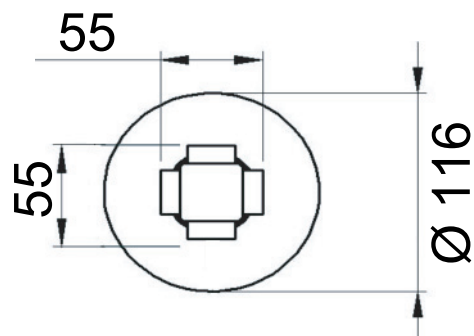

ART. COD.

DV612Z DEV3

DEVIATORE
A 3 USCITE
3 OUTLETS
DIVERTER

P MIN = 3 bar

USCITA 1
OUTLET 1
G 1/2

USCITA 2
OUTLET 2
G 1/2

ENTRATA
ACQUA
MISCELATA
MIXED
WATER
INLET
G 1/2

USCITA 3
OUTLET 3
G 1/2