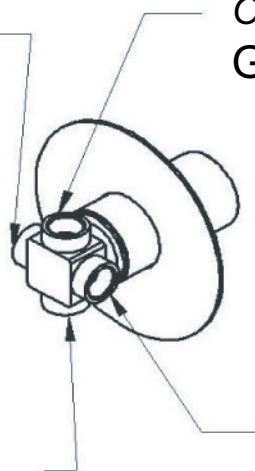

ART. COD.

DV612Z DEV3

DEVIATORE
A 3 USCITE
3 OUTLETS
DIVERTER

P MIN = 3 bar

USCITA 1
OUTLET 1
G 1/2

USCITA 2
OUTLET 2
G 1/2

ENTRATA
ACQUA
MISCELATA
MIXED
WATER
INLET
G 1/2

USCITA 3
OUTLET 3
G 1/2

MATERIALI / MATERIALS

OTTONE CROMATO / CHROME PLATED BRASS

CROMATURA / CHROME PLATING

UNI EN 248