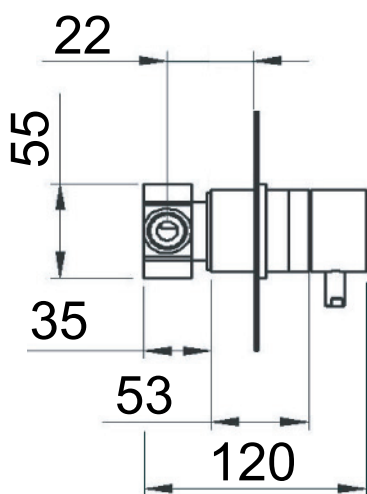

ART. COD.

DV612Z DEV3

DEVIATORE
A 3 USCITE
3 OUTLETS
DIVERTER

P MIN = 3 bar

USCITA 1
OUTLET 1
G 1/2

USCITA 2
OUTLET 2
G 1/2

ENTRATA
ACQUA
MISCELATA
MIXED
WATER
INLET
G 1/2

USCITA 3
OUTLET 3
G 1/2

MATERIALI / MATERIALS

OTTONE CROMATO / CHROME PLATED BRASS

CROMATURA / CHROME PLATING

UNI EN 248