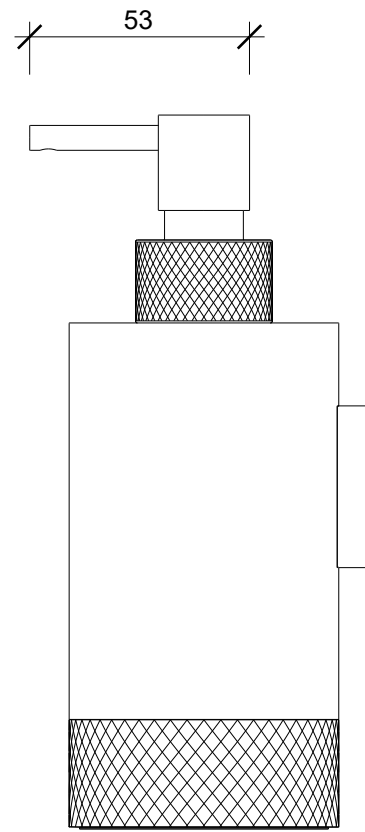

8

31

CLUB WSP 1

Seifenspender Wandmodell
Soap dispenser wall mounted

172

53

50
20
39
37
26

Frontansicht
front view

Seitenansicht
side view

Alle Angaben sind ohne Gewähr.
Maß und Modelländerungen
vorbehalten.
All information without
engagement. Measurement
and changes conditionally.