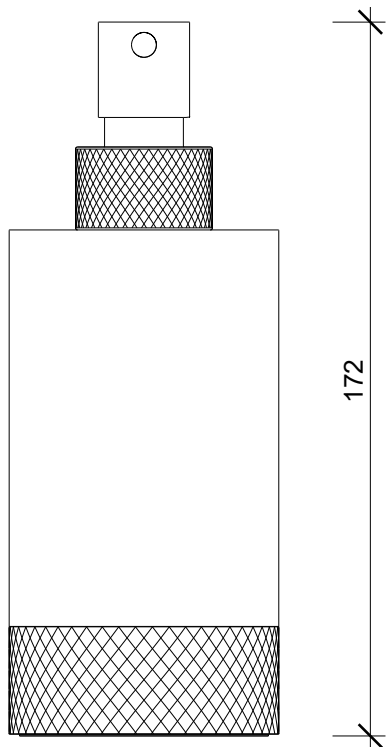

8

31

CLUB WSP 1

Seifenspender Wandmodell
Soap dispenser wall mounted

172

53

50
20
39
37
26

Frontansicht
front view

Seitenansicht
side view

Alle Angaben sind ohne Gewähr.
Maß und Modelländerungen
vorbehalten.
All information without
engagement. Measurement
and changes conditionally.