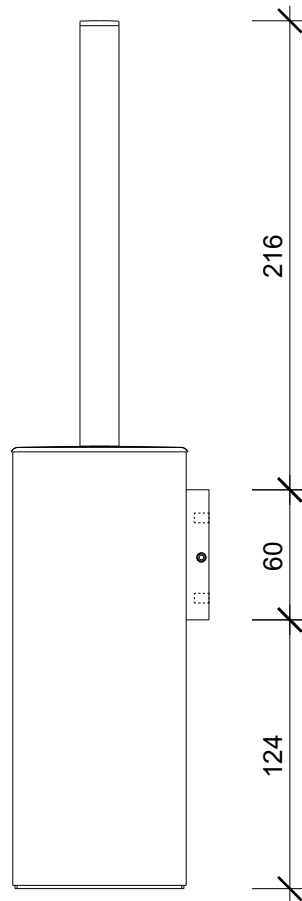

Frontansicht
front view

Seitenansicht
side view

CONTRACT WBG

Wand WC Bürstengarnitur
Toilet brush set wall mounted

Alle Angaben sind ohne Gewähr.
Maß und Modelländerungen
vorbehalten.
All information without
engagement. Measurement
and changes conditionally.