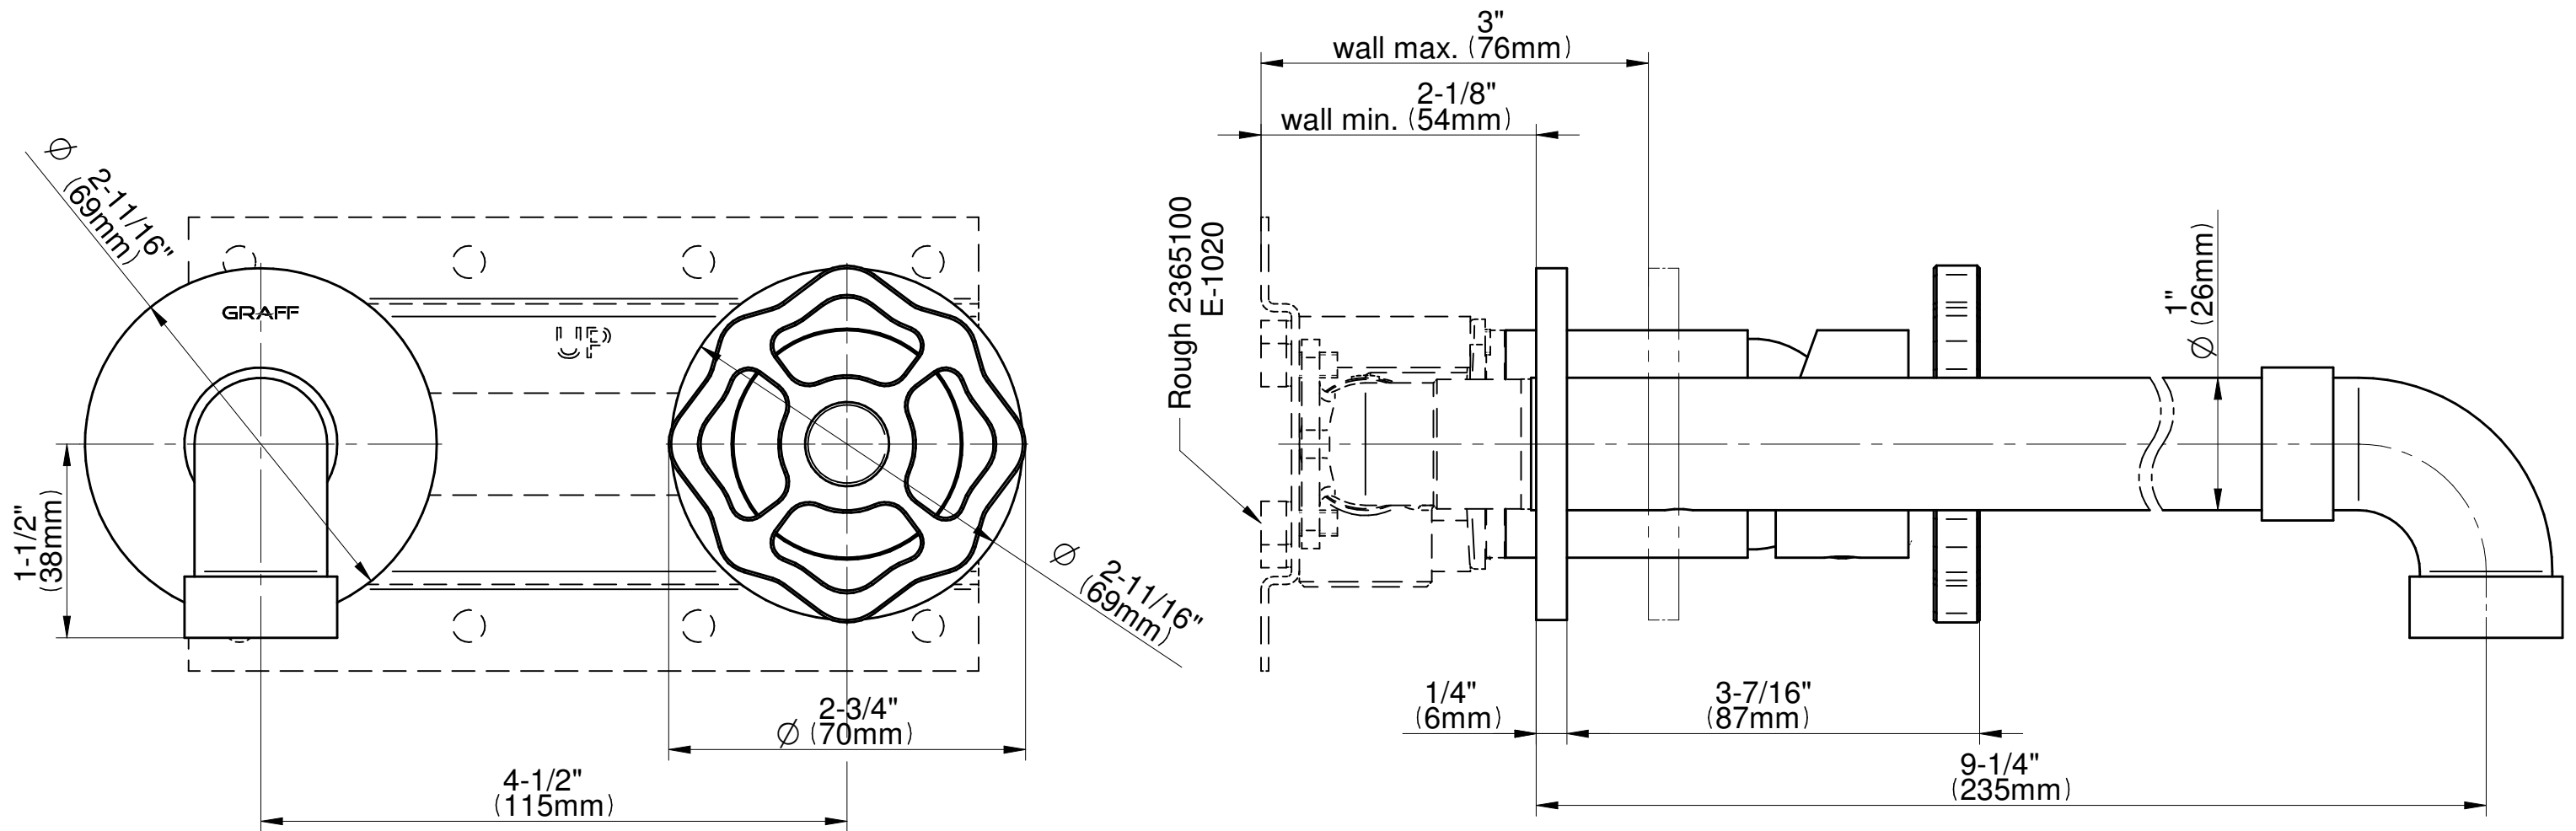

# E-11339-C18W

## Vintage Series

**GRAFF®**