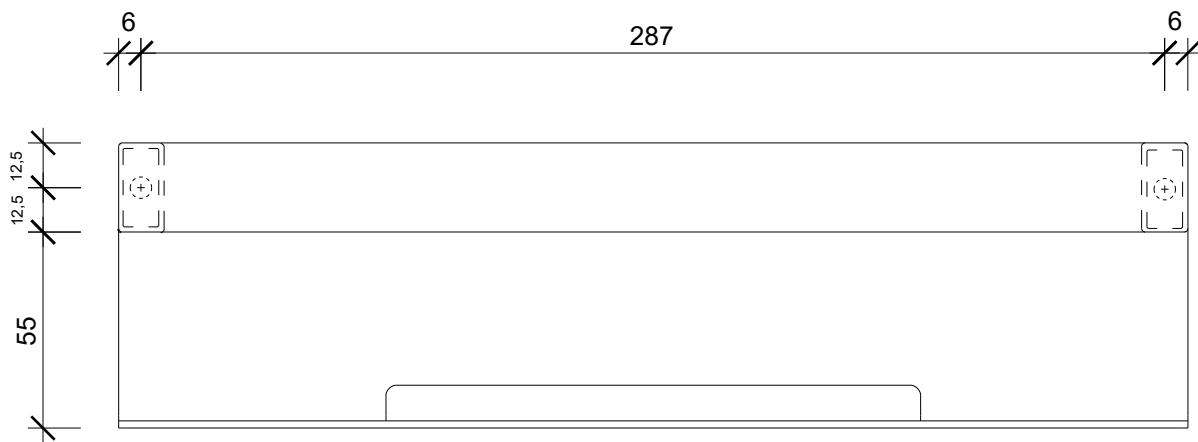

## CONTRACT DA 30

Duschablage  
Shower rack

Frontansicht  
front view

Seitenansicht  
side view

Alle Angaben sind ohne Gewähr.  
Maß und Modelländerungen  
vorbehalten.  
All information without  
engagement. Measurement  
and changes conditionally.