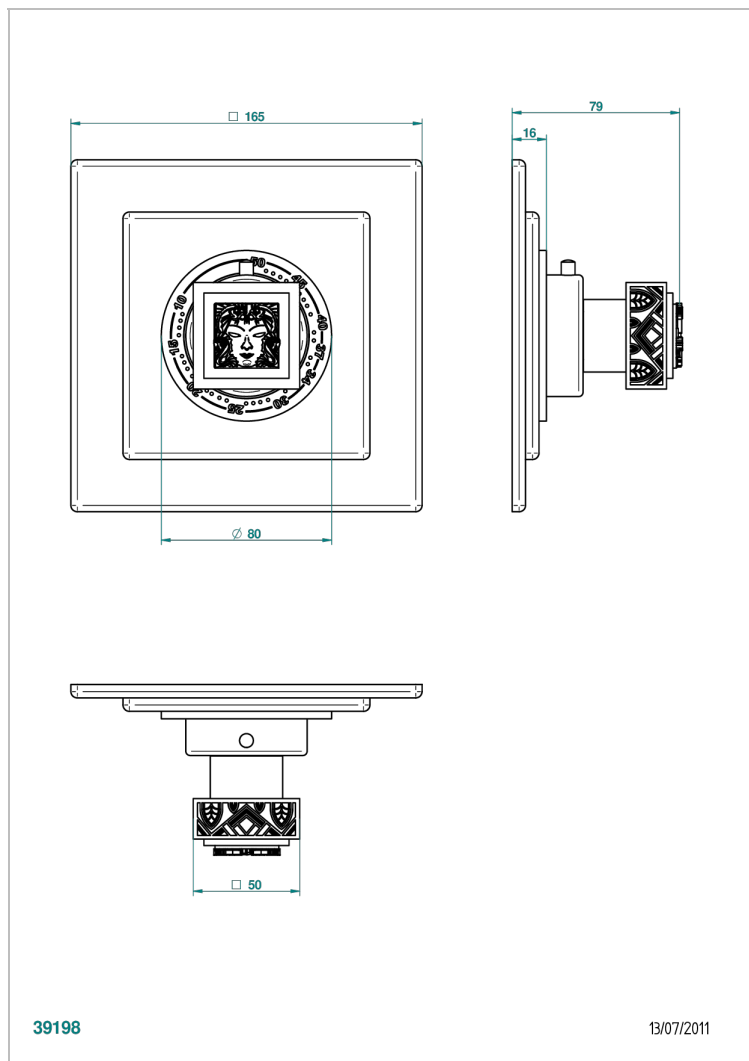

MASQUE DE FEMME, METAL GRAVE

A2T-15EN16EC

Ручка регулировки для термостата EUROTHERM N°8105N, 8200N, 8300

THG
PARIS

ХАРАКТЕРИСТИКИ

- Masque de Femme, métal gravé
- Ручка регулировки для термостата EUROTHERM N°8105N, 8200N, 8300

СВЯЗАННЫЕ ТОВАРНЫЕ ПОЗИЦИИ

- Ref. G00-8105N Термостат 1/2" EUROTHERM - 28 л/мин с восковым картриджем
- Ref. G00-8200N Термостат 3/4" EUROTHERM - 80 л/мин

ДОСТУПНЫЕ ВАРИАНТЫ ПОКРЫТИЙ

Blush PVD - H62
Graphite PVD - H64
Matt Umber PVD - H67
Matt blush PVD - H60
Matt graphite PVD - H65
Umber PVD - H66