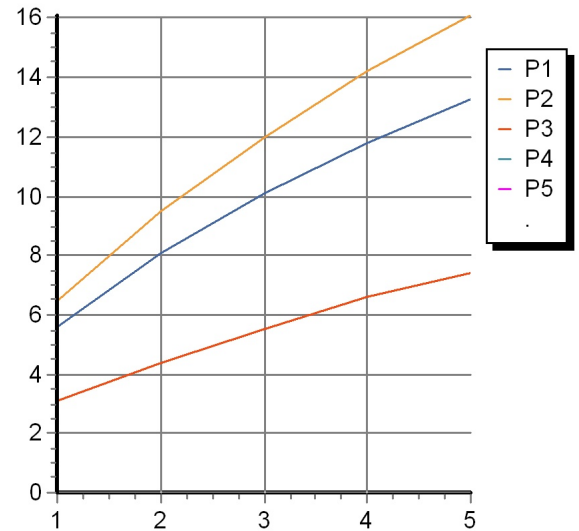

Cromo / Chrome

SHOWER

Z94741

Disegno Complessivo / Overall Drawing

SHOWER

Z94741

Portate / Flowrates (lt/min)

PRESSIONE PRESSURE	1 BAR	2 BAR	3 BAR	4 BAR	5 BAR
GETTO A PIOGGIA P1 SPRINKLE JET	5,6	8,1	10,1	11,8	13,3
GETTO CORPOSO P2 STRONG JET	6,5	9,5	12	14,2	16,1
GETTO ENERGETICO P3 ENERGETIC JET	3,1	4,4	5,5	6,6	7,4
P4					
P5					

SHOWER

Z94741

Pesi e Misure / Weights and Sizes

Peso (Kg) Weight (lb)	0,27 (Kg)	0,60 (lb)
Volume test (dc3) - (in3)	1,26 (dc3)	76,89 (in3)
h (mm) - (in)	70,00 (mm)	2,76 (in)
L1 (mm) - (in)	82,00 (mm)	3,23 (in)
L2 (mm) - (in)	218,00 (mm)	8,58 (in)