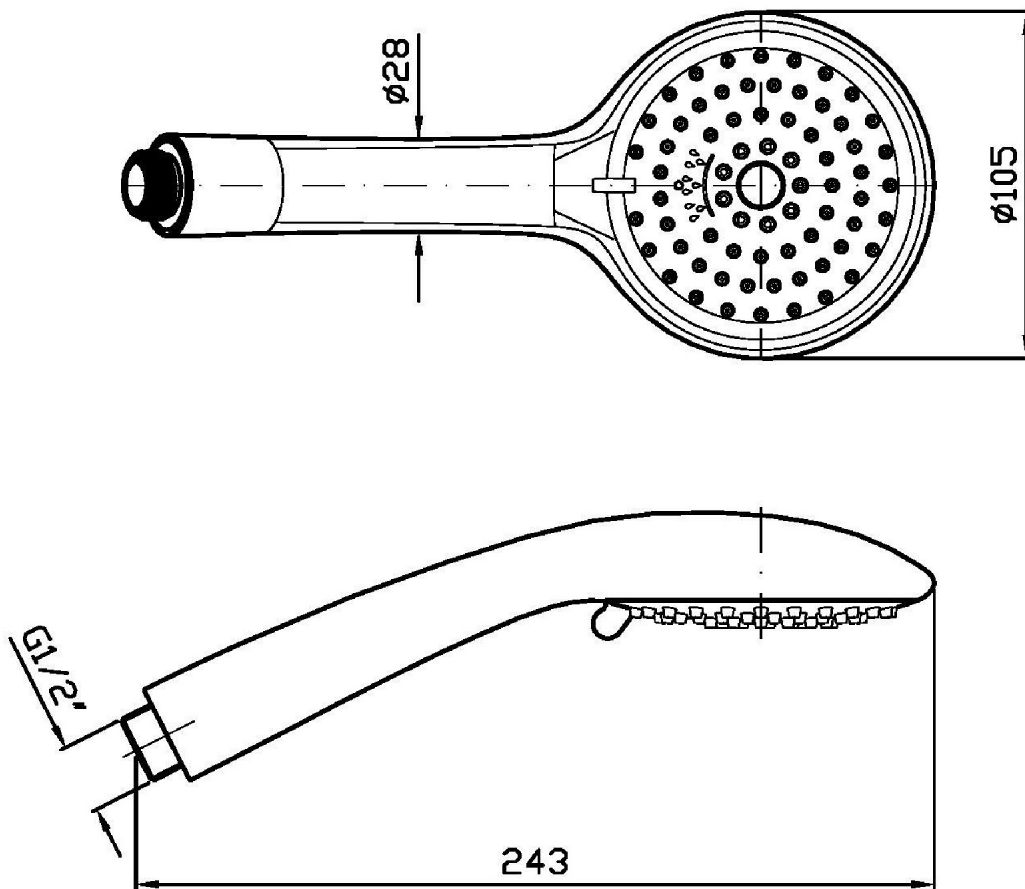

Marchio / Brand ZUCCHETTI

Classe / Class DOCCE

SHOWER

Z94741

Doccetta a 3 getti. / Handshower 3 jets.

Doccetta a 3 getti in ABS, con sistema anticalcare.

ABS handshower 3 jets, with anti-limescale system.

Finiture / Finishes

Cromo / Chrome

SHOWER

Z94741

Disegno Complessivo / Overall Drawing

SHOWER

Z94741

Portate / Flowrates (lt/min)

PRESSIONE PRESSURE	1 BAR	2 BAR	3 BAR	4 BAR	5 BAR
GETTO A PIOGGIA P1 SPRINKLE JET	5,6	8,1	10,1	11,8	13,3
GETTO CORPOSO P2 STRONG JET	6,5	9,5	12	14,2	16,1
GETTO ENERGETICO P3 ENERGETIC JET	3,1	4,4	5,5	6,6	7,4
P4					
P5					

SHOWER

Z94741

Pesi e Misure / Weights and Sizes

Peso (Kg) Weight (lb)	0,27 (Kg)	0,60 (lb)
Volume test (dc3) - (in3)	1,26 (dc3)	76,89 (in3)
h (mm) - (in)	70,00 (mm)	2,76 (in)
L1 (mm) - (in)	82,00 (mm)	3,23 (in)
L2 (mm) - (in)	218,00 (mm)	8,58 (in)