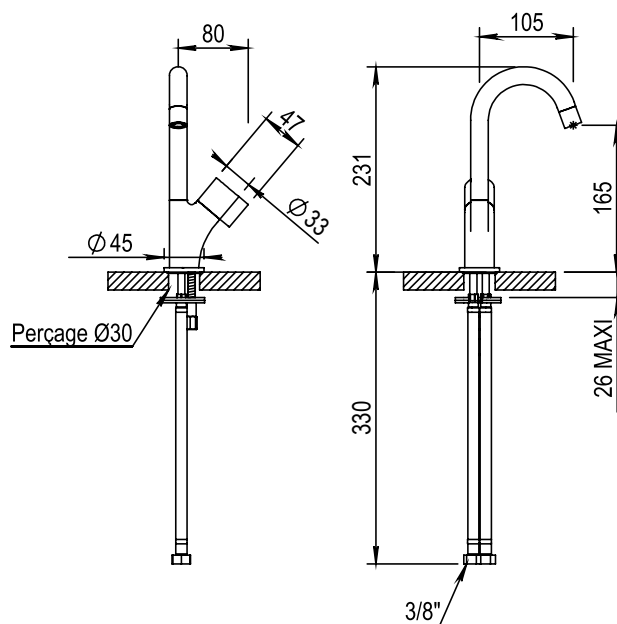

Réf. **60.731CH**

Mitigeur ou robinet de lave-mains et croisillon métal

CARACTÉRISTIQUES

Mitigeur ou robinet de lave-mains avec tête progressive et croisillon métal, bec mobile

Handbasin mixer or handbasin tap with progressive cartridge and metal handle, swivel spout