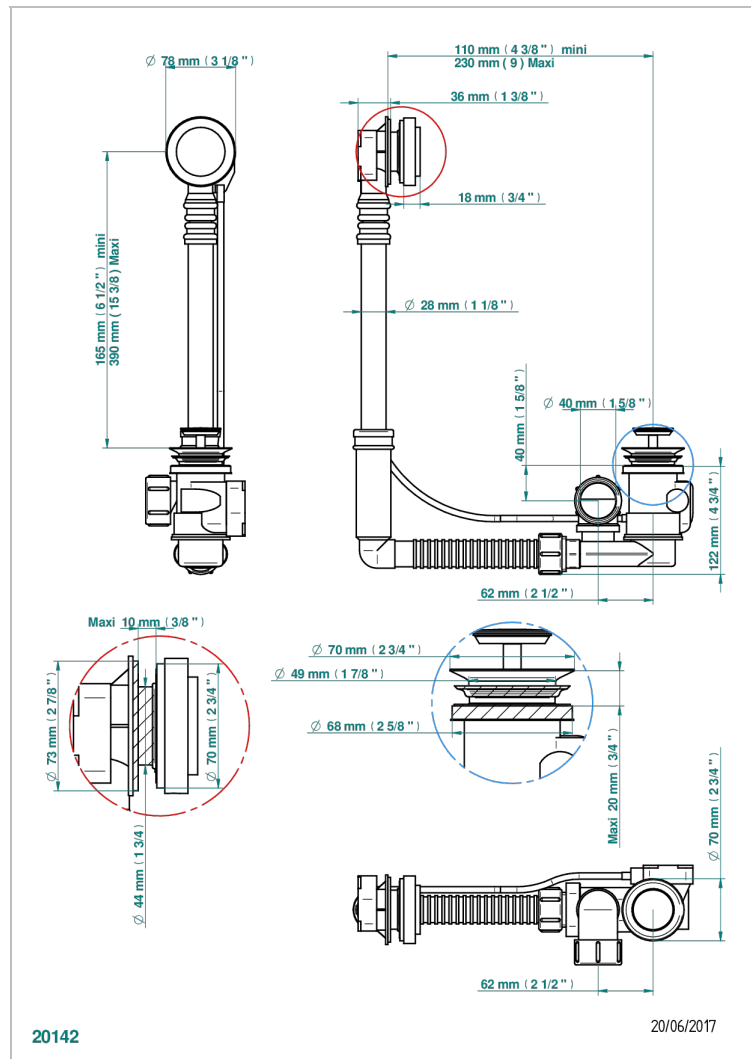

Перелив GEBERIT для ванны. Регулируемая высота : от 165 мм до 390 мм регулируемый вынос: от 110мм до 230мм - европейская модель - выпуск \varnothing 40 мм поставляется со стильной ручкой управления

20142

20/06/2017

ХАРАКТЕРИСТИКИ

- Pomme
- Перелив GEBERIT для ванны. Регулируемая высота : от 165 мм до 390 мм регулируемый вынос: от 110мм до 230мм - европейская модель - выпуск \varnothing 40 мм поставляется со стильной ручкой управления