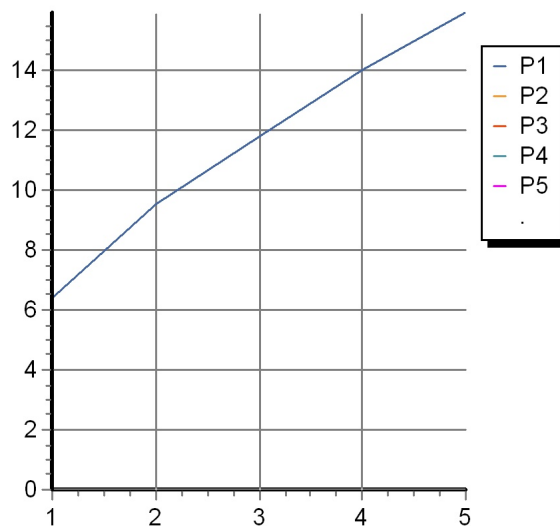

## SHOWER

Z94743

Disegno Complessivo / Overall Drawing

## SHOWER

Z94743

Portate / Flowrates (lt/min)

PRESSIONE PRESSURE	1 BAR	2 BAR	3 BAR	4 BAR	5 BAR
DOCCETTA HANDSHOWER <i>P1</i>	6,4	9,5	11,8	14	15,9
<i>P2</i>					
<i>P3</i>					
<i>P4</i>					
<i>P5</i>					

## SHOWER

Z94743

Pesi e Misure / Weights and Sizes

Peso ( Kg ) Weight ( lb )	0,27 ( Kg )	0,60 ( lb )
Volume test ( dc3 ) - ( in3 )	1,26 ( dc3 )	76,89 ( in3 )
h ( mm ) - ( in )	70,00 ( mm )	2,76 ( in )
L1 ( mm ) - ( in )	82,00 ( mm )	3,23 ( in )
L2 ( mm ) - ( in )	218,00 ( mm )	8,58 ( in )