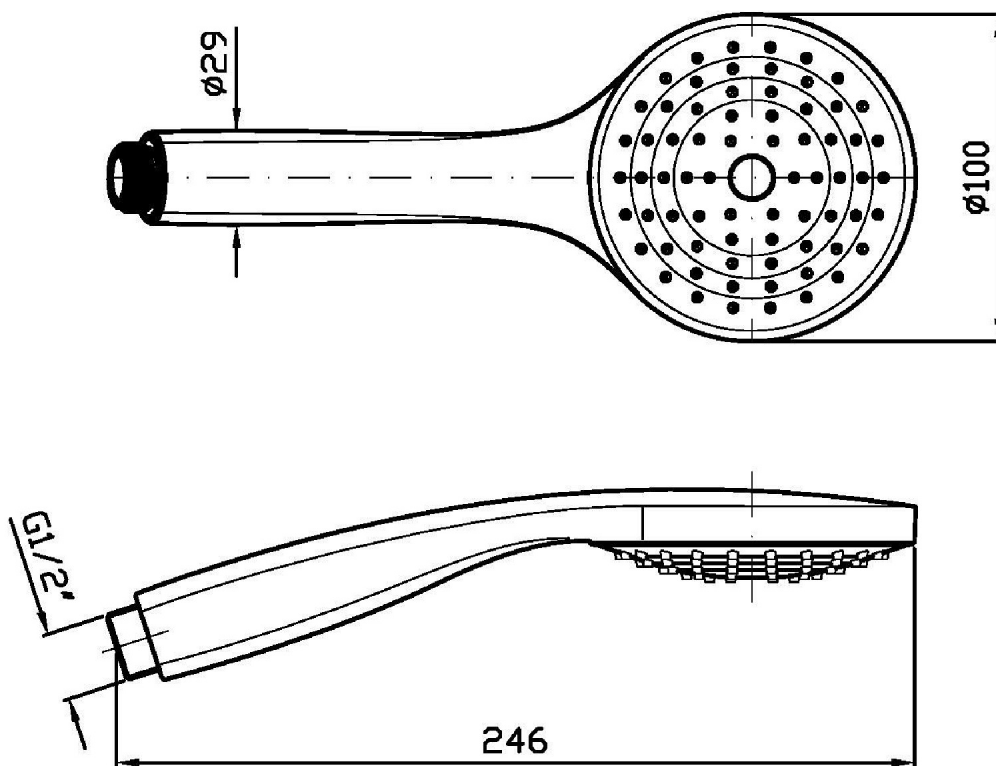

## SHOWER

Z94743

Doccetta a getto fisso. / Handshower simple jet.

Doccetta a getto fisso in ABS, con sistema anticalcare.

ABS handshower simple jet, with anti-limescale system.

## SHOWER

Z94743

Disegno Complessivo / Overall Drawing

## SHOWER

Z94743

Portate / Flowrates (lt/min)

PRESSIONE PRESSURE	1 BAR	2 BAR	3 BAR	4 BAR	5 BAR
DOCCETTA HANDSHOWER <i>P1</i>	6,4	9,5	11,8	14	15,9
<i>P2</i>					
<i>P3</i>					
<i>P4</i>					
<i>P5</i>					

## SHOWER

Z94743

Pesi e Misure / Weights and Sizes

Peso ( Kg ) Weight ( lb )	0,27 ( Kg )	0,60 ( lb )
Volume test ( dc3 ) - ( in3 )	1,26 ( dc3 )	76,89 ( in3 )
h ( mm ) - ( in )	70,00 ( mm )	2,76 ( in )
L1 ( mm ) - ( in )	82,00 ( mm )	3,23 ( in )
L2 ( mm ) - ( in )	218,00 ( mm )	8,58 ( in )