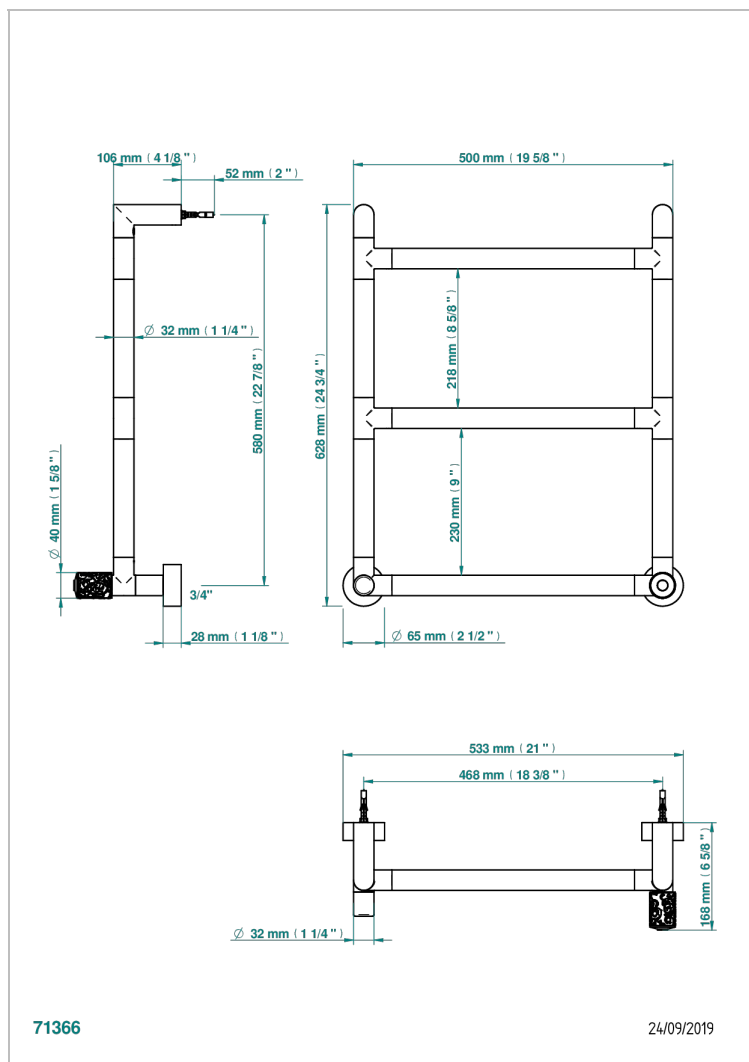

Полотенцесушитель Современный круглый, 3 перекладины, 533 мм х 617 мм, водяной, с 1 декоративной крестовой рукояткой

ХАРАКТЕРИСТИКИ

- Frivole
- Полотенцесушитель Современный круглый, 3 перекладины, 533 мм х 617 мм, водяной, с 1 декоративной крестовой рукояткой

ТЕХНИЧЕСКИЕ ХАРАКТЕРИСТИКИ

- Pression : 0,5 bars < P < 3 bars (recommandée)
- Pressure : 7.25 psi < P < 43.5 psi (advised)
- Température eau maximale conseillée : 60°C
- Maximum water temperature advised: 140°F
- Hauteur minimale au sol (maximum height from the ground) : 60 cm (24")
- Puissance / Power : 44W à Delta T 30