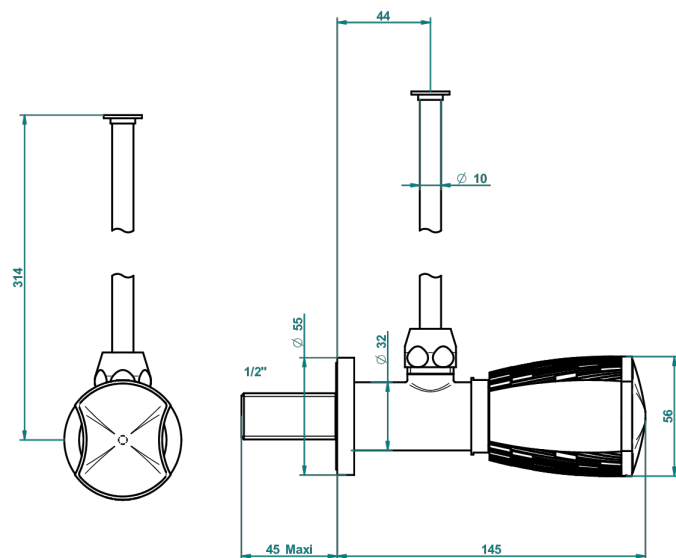

INFINI БЕЛЫЙ ФАРФОР С ПЛАТИНОВЫМ ДЕКОРОМ

U2E-181/S

Кран запорный 1/2" стильный регулируемый с 30 см трубкой

THG[®]
PARIS

61225

30/11/2016

ХАРАКТЕРИСТИКИ

- Infini белый фарфор с платиновым декором
- Кран запорный 1/2" стильный регулируемый с 30 см трубкой