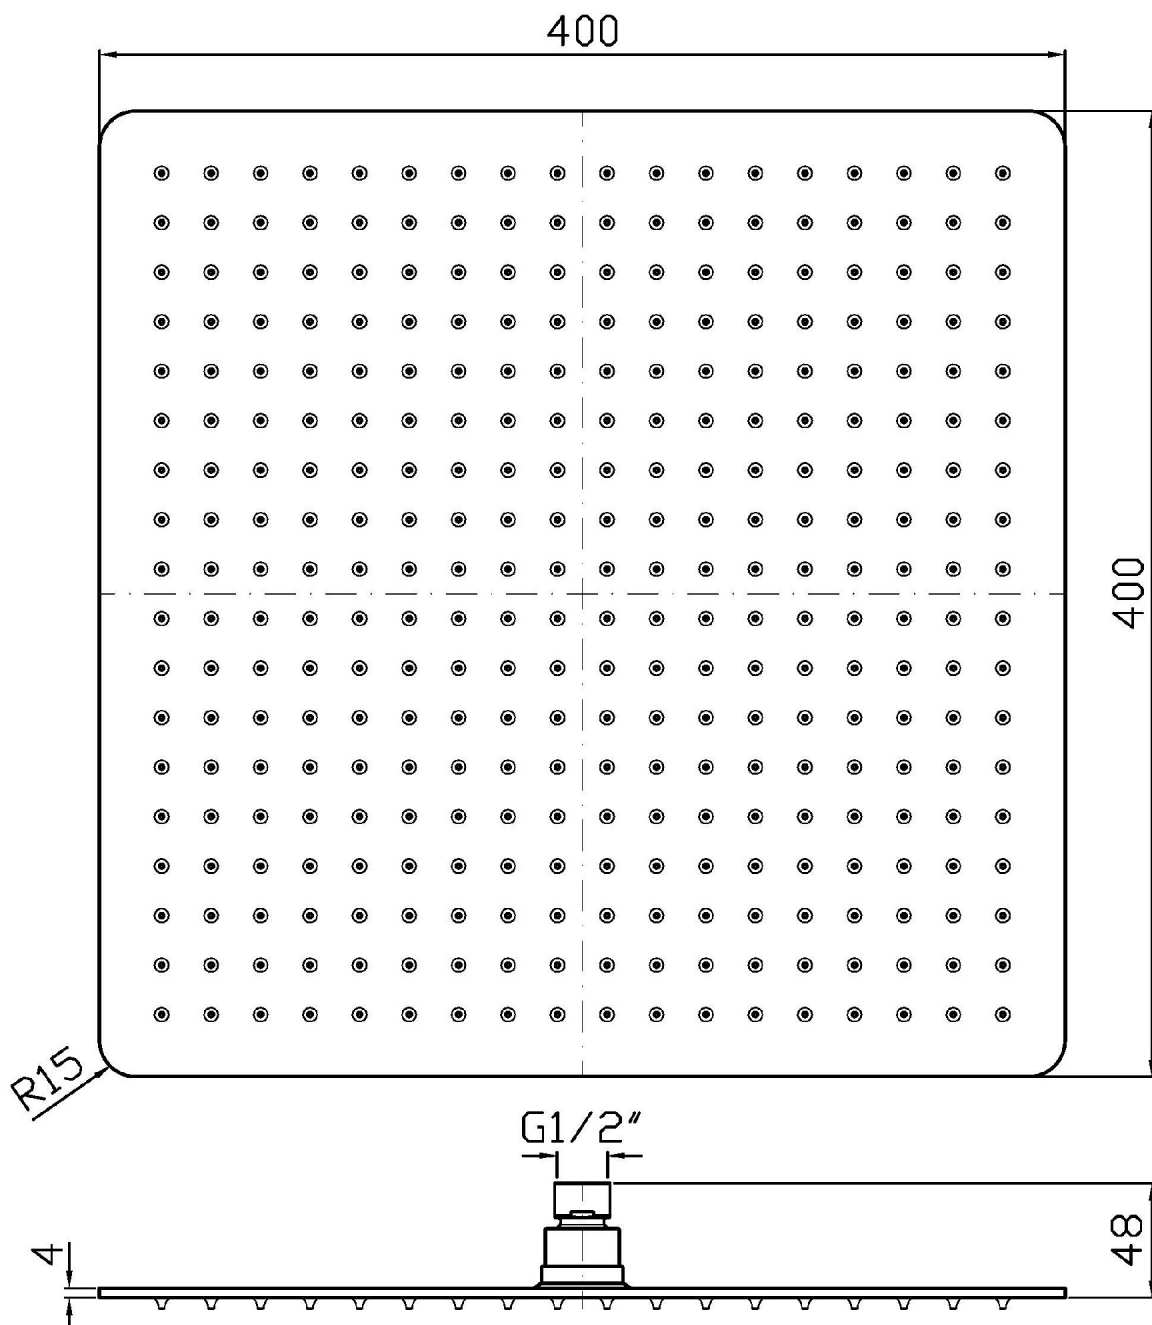

Marchio / Brand ZUCCHETTI

Classe / Class DOCCE

SHOWER

Z94276

Soffione 400x400 mm a getto fisso. / 400x400 mm shower head simple jet.

Soffione 400x400 mm in acciaio inox cromato, a getto fisso, con sistema anticalcare. Spessore 4 mm.

400x400 mm chrome plated stainless steel shower head simple jet, with anti-limescale system. 4 mm thickness.

Finiture / Finishes

Cromo / Chrome

SHOWER

Z94276

Disegno Complessivo / Overall Drawing

SHOWER

Z94276

Portate / Flowrates (lt/min)

PRESSIONE PRESSURE	1 BAR	2 BAR	3 BAR	4 BAR	5 BAR
SOFFIONE SHOWER HEAD <i>P1</i>	7	9	9	9	9
<i>P2</i>					
<i>P3</i>					
<i>P4</i>					
<i>P5</i>					

SHOWER

Z94276

Pesi e Misure / Weights and Sizes

Peso (Kg) Weight (lb)	3,00 (Kg)	6,61 (lb)
Volume test (dc3) - (in3)	8,65 (dc3)	527,86 (in3)
h (mm) - (in)	90,00 (mm)	3,54 (in)
L1 (mm) - (in)	420,00 (mm)	16,54 (in)
L2 (mm) - (in)	420,00 (mm)	16,54 (in)