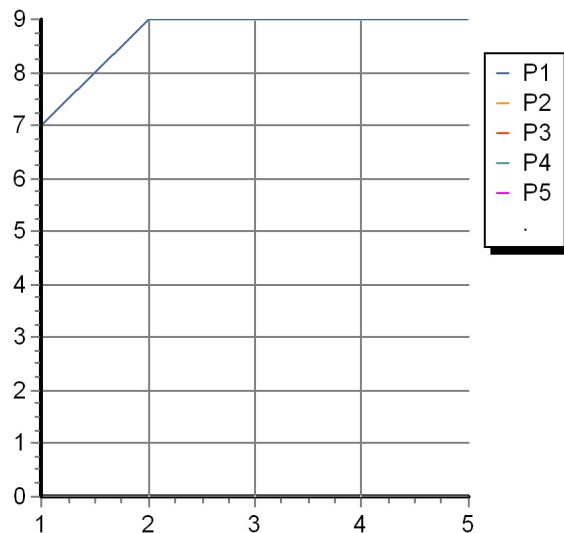

Marchio / Brand ZUCCHETTI

Classe / Class DOCCE

SHOWER

Z94276

Soffione 400x400 mm a getto fisso. / 400x400 mm shower head simple jet.

Soffione 400x400 mm in acciaio inox cromato, a getto fisso, con sistema anticalcare. Spessore 4 mm.

400x400 mm chrome plated stainless steel shower head simple jet, with anti-limescale system. 4 mm thickness.

Finiture / Finishes

Cromo / Chrome

SHOWER

Z94276

Disegno Complessivo / Overall Drawing

SHOWER

Z94276

Portate / Flowrates (lt/min)

PRESSIONE PRESSURE	1 BAR	2 BAR	3 BAR	4 BAR	5 BAR
SOFFIONE SHOWER HEAD <i>P1</i>	7	9	9	9	9
<i>P2</i>					
<i>P3</i>					
<i>P4</i>					
<i>P5</i>					

SHOWER

Z94276

Pesi e Misure / Weights and Sizes

Peso (Kg) Weight (lb)	3,00 (Kg)	6,61 (lb)
Volume test (dc3) - (in3)	8,65 (dc3)	527,86 (in3)
h (mm) - (in)	90,00 (mm)	3,54 (in)
L1 (mm) - (in)	420,00 (mm)	16,54 (in)
L2 (mm) - (in)	420,00 (mm)	16,54 (in)