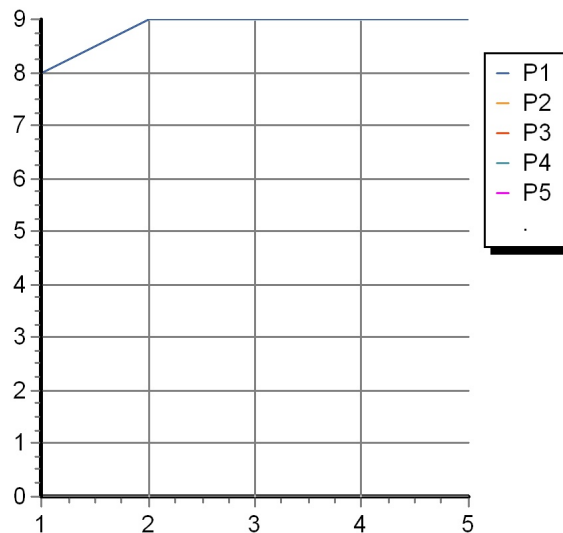

Marchio / Brand ZUCCHETTI

Classe / Class DOCCE

SHOWER

Z94275

Soffione 300x300 mm a getto fisso. / 300x300 mm shower head simple jet.

Soffione 300x300 mm in acciaio inox cromato, a getto fisso, con sistema anticalcare. Spessore 4 mm.

300x300 mm chrome plated stainless steel shower head simple jet, with anti-limescale system. 4 mm thickness.

Finiture / Finishes

Cromo / Chrome

SHOWER

Z94275

Disegno Complessivo / Overall Drawing

SHOWER

Z94275

Portate / Flowrates (lt/min)

PRESSIONE PRESSURE	1 BAR	2 BAR	3 BAR	4 BAR	5 BAR
SOFFIONE SHOWER HEAD <i>P1</i>	8	9	9	9	9
<i>P2</i>					
<i>P3</i>					
<i>P4</i>					
<i>P5</i>					

SHOWER

Z94275

Pesi e Misure / Weights and Sizes

Peso (Kg) Weight (lb)	2,50 (Kg)	5,51 (lb)
Volume test (dc3) - (in3)	8,65 (dc3)	527,86 (in3)
h (mm) - (in)	90,00 (mm)	3,54 (in)
L1 (mm) - (in)	420,00 (mm)	16,54 (in)
L2 (mm) - (in)	420,00 (mm)	16,54 (in)