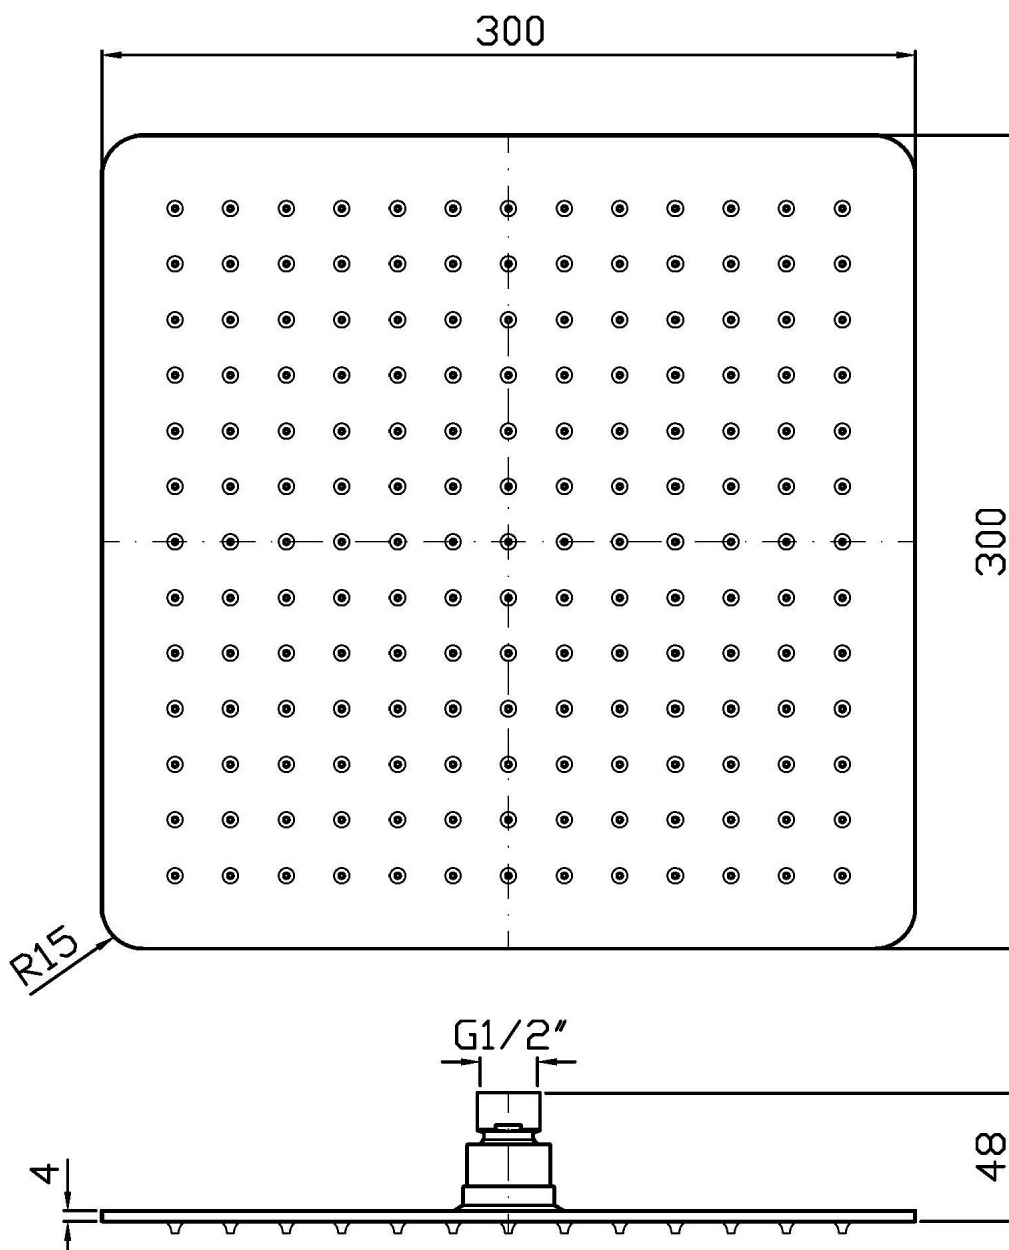

Marchio / Brand ZUCCHETTI

Classe / Class DOCCE

SHOWER

Z94275

Soffione 300x300 mm a getto fisso. / 300x300 mm shower head simple jet.

Soffione 300x300 mm in acciaio inox cromato, a getto fisso, con sistema anticalcare. Spessore 4 mm.

300x300 mm chrome plated stainless steel shower head simple jet, with anti-limescale system. 4 mm thickness.

Finiture / Finishes

Cromo / Chrome

SHOWER

Z94275

Disegno Complessivo / Overall Drawing

SHOWER

Z94275

Portate / Flowrates (lt/min)

PRESSIONE PRESSURE	1 BAR	2 BAR	3 BAR	4 BAR	5 BAR
SOFFIONE SHOWER HEAD <i>P1</i>	8	9	9	9	9
<i>P2</i>					
<i>P3</i>					
<i>P4</i>					
<i>P5</i>					

SHOWER

Z94275

Pesi e Misure / Weights and Sizes

Peso (Kg) Weight (lb)	2,50 (Kg)	5,51 (lb)
Volume test (dc3) - (in3)	8,65 (dc3)	527,86 (in3)
h (mm) - (in)	90,00 (mm)	3,54 (in)
L1 (mm) - (in)	420,00 (mm)	16,54 (in)
L2 (mm) - (in)	420,00 (mm)	16,54 (in)