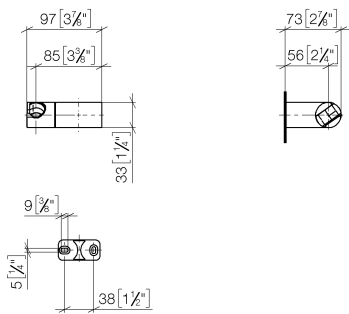

Душ - Deque

держатель для душа поворотный - латунь сатинированная

Артикулный номер: 28 060 970-28

латунь сатинированная

размерный чертеж

mm [inches]

Все величины в мм / дюймах = мм x 0,0394