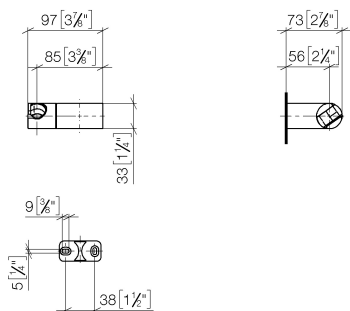

Душ - Deque

держатель для душа поворотный - латунь сатинированная

Артикульный номер: 28 060 970-28

латунь сатинированная

размерный чертеж

mm [inches]

Все величины в мм / дюймах = мм x 0,0394

Душ - Deque

держатель для душа поворотный - латунь сатинированная

Артикульный номер: 28 060 970-28

Душ - Deque

держатель для душа поворотный - латунь сатинированная

Артикулльный номер: 28 060 970-28

Другие варианты поверхностей