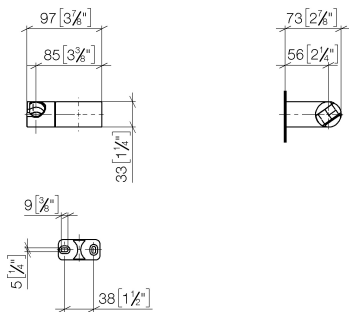

Душ - Deque

держатель для душа поворотный - латунь сатинированная

Артикульный номер: 28 060 970-28

латунь сатинированная

размерный чертеж

mm [inches]

Все величины в мм / дюймах = мм x 0,0394

Душ - Deque

держатель для душа поворотный - латунь сатинированная

Артикульный номер: 28 060 970-28

## Душ - Deque

держатель для душа поворотный - латунь сатинированная

Артикульный номер: 28 060 970-28

### Спецификация запасных частей

№	Артикульный №	Наименование	Расходуемое кол-во
1	09 12 12 212 90	Сосуд 25,08 x 33 x 26,04 мм -	1
2	09 31 11 009 90		2
3	05 30 31 025 00 90	Крепление 4,5 x 60 мм	1
4	08 30 11 563 90	-	1