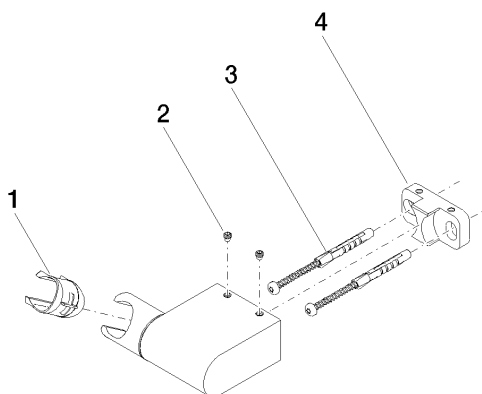

Душ - Deque

держатель для душа поворотный - латунь сатинированная

Артикульный номер: 28 060 970-28

латунь сатинированная

размерный чертеж

mm [inches]

Все величины в мм / дюймах = мм x 0,0394

Душ - Deque

держатель для душа поворотный - латунь сатинированная

Артикульный номер: 28 060 970-28

### Спецификация запасных частей

№	Артикульный №	Наименование	Расходуемое кол-во
1	09 12 12 212 90	Сосуд 25,08 x 33 x 26,04 мм -	1
2	09 31 11 009 90		2
3	05 30 31 025 00 90	Крепление 4,5 x 60 мм	1
4	08 30 11 563 90	-	1