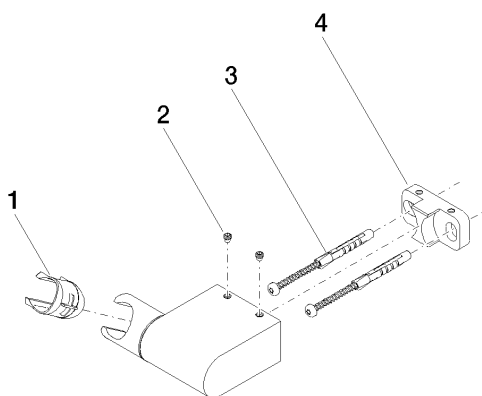

Душ - Deque

держатель для душа поворотный - латунь сатинированная

Артикулный номер: 28 060 970-28

### Спецификация запасных частей

№	Артикулный №	Наименование	Расходуемое кол-во
1	09 12 12 212 90	Сосуд 25,08 x 33 x 26,04 мм -	1
2	09 31 11 009 90		2
3	05 30 31 025 00 90	Крепление 4,5 x 60 мм	1
4	08 30 11 563 90		1