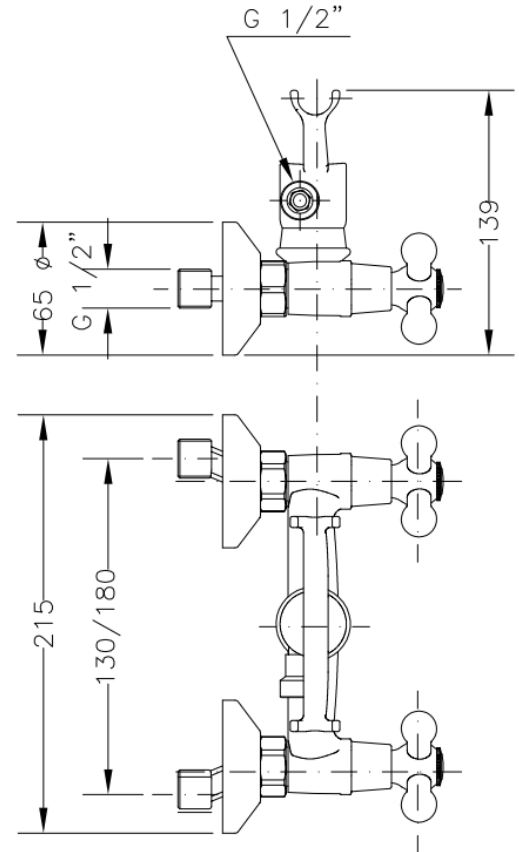

68531 09 43 66 GRUPO DUCHA REGENT CLASSIC BRONCE **68531 09 43 66 BRONZE FINISH REGENT CLASSIC SHOWER TAP**

Características

- 1) Cuerpo y florones realizados en latón según UNE-EN 1982.
- 2) Volantes realizados en Zamak.
- 3) Acabado bronce.
- 4) Monturas cerámicas ¼ vuelta
- 5) Suministrado con flexo ducha de acero inoxidable (170 cm), mango de ducha, y excéntricas de latón para fijación.
- 6) Caudal mínimo: 12 l/min (3 bar).
- 7) Temperatura máxima uso: 85 °C.
- 8) Temp. máxi. recomendada: 65 °C.
- 9) Presión máxima uso: 10 bar.
- 10) Presión mínima uso: 0,5 bar.
- 11) Presión recomendada: 1-5 bar.

Features

- 1) Body and covers made in brass according to UNE-EN 1982.
- 2) Handles made in Zamak.
- 3) Bronze finish.
- 4) ¼ turn ceramic headworks.
- 5) Fitted with stainless steel flexible hose (170 cm), hand-shower and fixing brass made eccentric nuts.
- 6) Minimum flow rate: 12 l/min (3 bar).
- 7) Maximum use temperature: 85 °C.
- 8) Max. recommended temp.: 65 °C.
- 9) Maximum use pressure: 10 bar.
- 10) Minimum use pressure: 0,5 bar.
- 11) Recommended pressure: 1-5 bar.