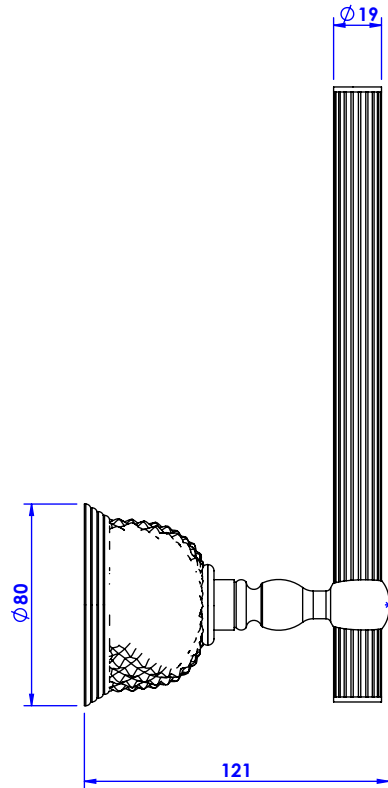

Collection : Cristal Diamant à mannettes

Réserve pour papier, murale. - Wall mounted reserve roll holder.

Ref : C56-505 Cristal blanc / Clear crystal
Ref : C57-505 Cristal bleu / Blue cristal
Ref : C58-505 Cristal rose / Pink crystal

CRISTAL&BRONZE

PARIS · 1937

23/10/2019-1