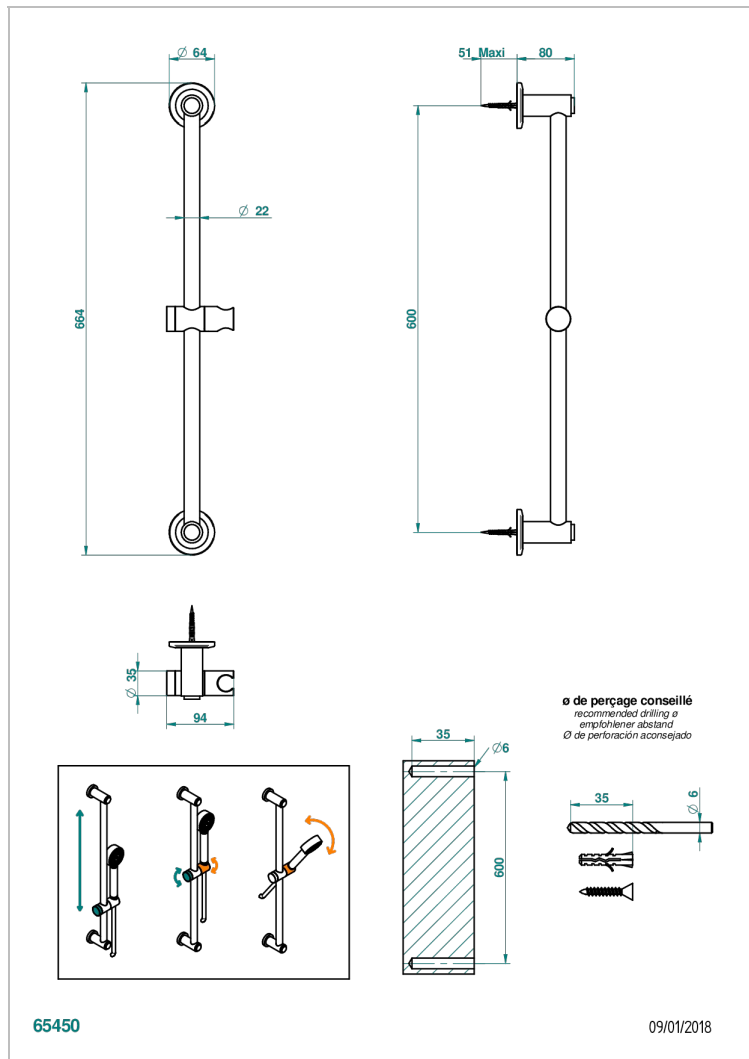

SYSTEM METAL DIAMANT

G9C-258

Штанга для душа 60 см

THG[®]
PARIS

ХАРАКТЕРИСТИКИ

- System métal diamant
- Штанга для душа 60 см

ДОСТУПНЫЕ ВАРИАНТЫ ПОКРЫТИЙ

Blush PVD - H62
Graphite PVD - H64
Matt Umber PVD - H67
Matt blush PVD - H60
Matt graphite PVD - H65
Umber PVD - H66

Аранья (чёрный никель) - D24
Бронза - D01
Золото - F01
Матовая красная старинная медь - H07
Матовое золото - F07
Матовое светлое золото - F31

Матовый никель - C01
Матовый хром - C02
Никель - B01
Покрытие PVD бронза - F33
Покрытие PVD золотистый цвет - H52
Покрытие PVD латунь - H49