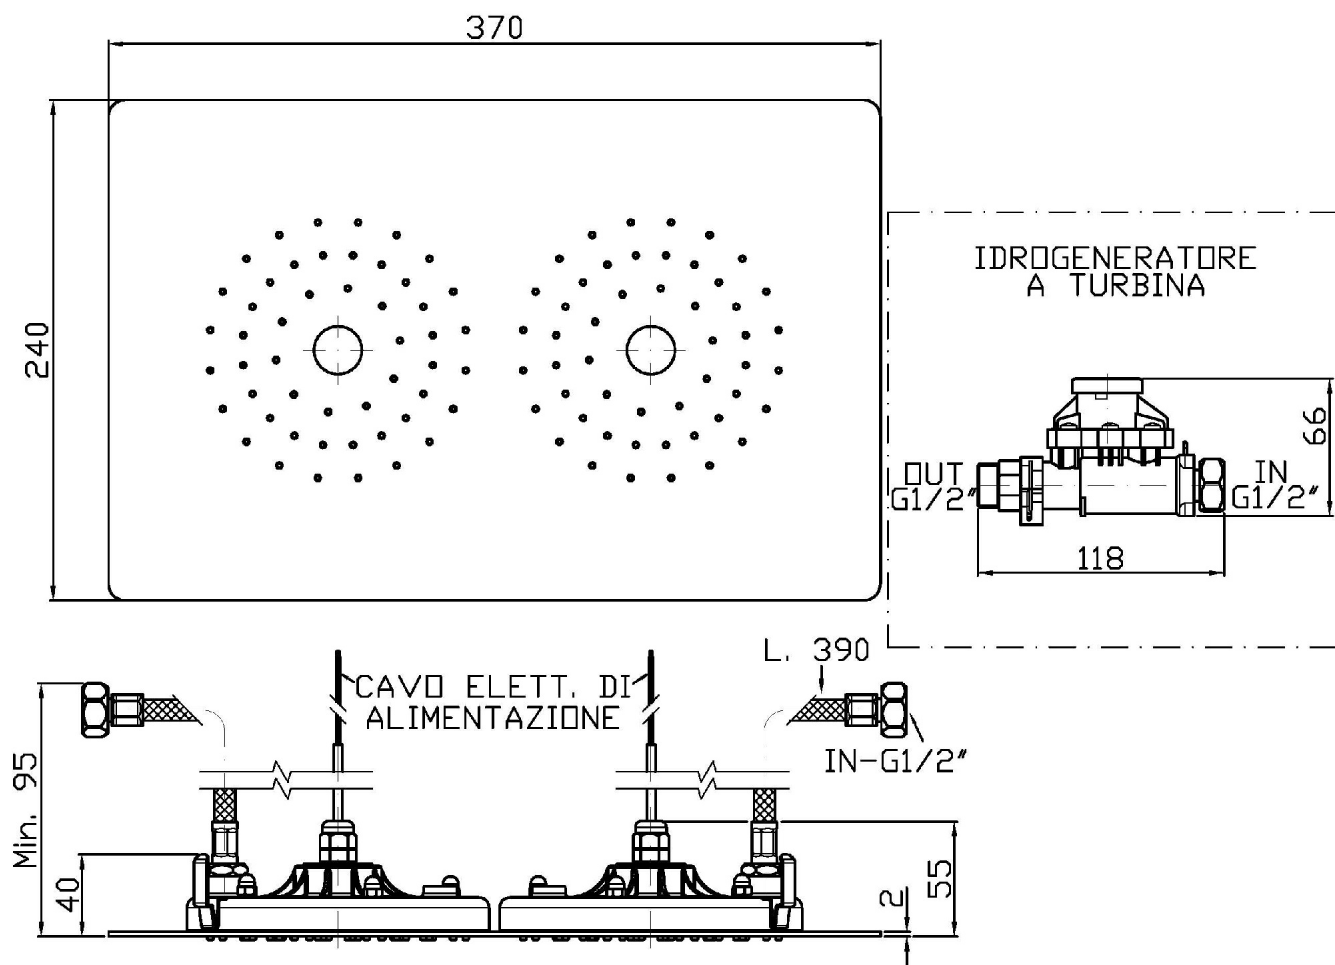

Marchio / Brand ZUCCHETTI

Classe / Class DOCCE

SHOWER

Z94148

Sistema doccia multifunzione 370x240 mm, ad incasso con doppia luce, autoalimentato. / 370x240mm built-in shower system, led lights.

Sistema doccia multifunzione 370x240 mm, in acciaio inox, ad incasso con doppia luce, autoalimentato, non necessita di collegamento con la rete elettrica. Portata minima richiesta: 10 lt. / min.

370x240 mm stainless steel, built-in multifunction shower system with 2 led lights, self powered, power connection not required. Minimum flowrate requested: 10 lt. / min.

Finiture / Finishes

Cromo / Chrome

Disegno Complessivo / Overall Drawing

SHOWER

Z94148 Portate / Flowrates (lt/min)

PRESSIONE PRESSURE	1 BAR	2 BAR	3 BAR	4 BAR	5 BAR
SOFFIONE SHOWER HEAD <i>P1</i>	29,6	42	51,7	59,7	67,2
<i>P2</i>					
<i>P3</i>					
<i>P4</i>					
<i>P5</i>					

SHOWER

Z94148 Pesì e Misure / Weights and Sizes

Peso (Kg) Weight (lb)	3,87 (Kg)	8,53 (lb)
Volume test (dc3) - (in3)	7,09 (dc3)	432,66 (in3)
h (mm) - (in)	105,00 (mm)	4,13 (in)
L1 (mm) - (in)	250,00 (mm)	9,84 (in)
L2 (mm) - (in)	270,00 (mm)	10,63 (in)