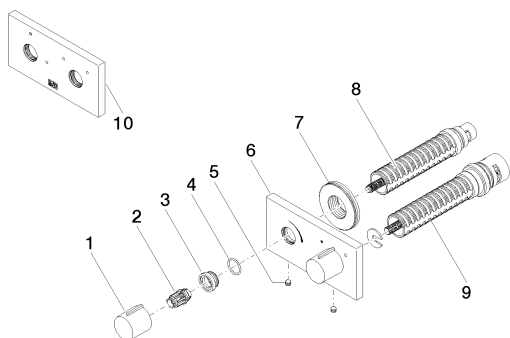

Умывальник - Symetrics

xGATE Вентиль для смешивания с регулированием расхода для настенного монтажа -  
 Артикульный номер: 36 325 980-28

Спецификация запасных частей

№	Артикульный №	Наименование	Расходуемое кол-во
1	09 20 98 001-28	Ручка Ø 25 x 25 мм - латунь сатинированная	2
2	09 12 12 005 90	Фиксирующая крышка белый Ø 14,5 x 18,5 мм -	2
3	09 12 12 043-28	Крепление крышки Ø 19,5 x 9,5 мм - латунь сатинированная	2
4	09 14 10 017 90	O-Ring EPDM 70 14,0 x 1,5 мм -	2
5	04 31 11 112 00 90	Крепление M5 x 6 мм -	2
6	09 27 98 033-28	крышка 60 x 120 x 12,5 мм - латунь сатинированная	1
7	09 30 01 107 90	Подключение Ø 48 x 13 мм -	1
8	90 90 03 202 00 90	Деталь верх заперение влево 1/2" -	1
9	90 90 03 158 00 90	Деталь верх заперение влево 1/2" -	1
10	09 27 98 022-28	крышка 60 x 120 x 12,5 мм - латунь сатинированная	1