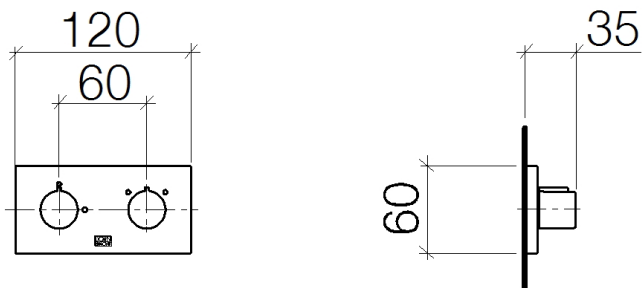

## Умывальник - Symetrics

xGATE Вентиль для смешивания с регулированием расхода для настенного монтажа -  
Артикулльный номер: 36 325 980-28

- крышка 120 x 60 мм
- Группа смесителей согл. DIN 4109: 2
- Внимание: Важно! В связи с минимальной глубиной установки требуется стена из 2 x 6 перемычек.

## размерный чертеж

Все величины в мм / дюймах = мм x 0,0394