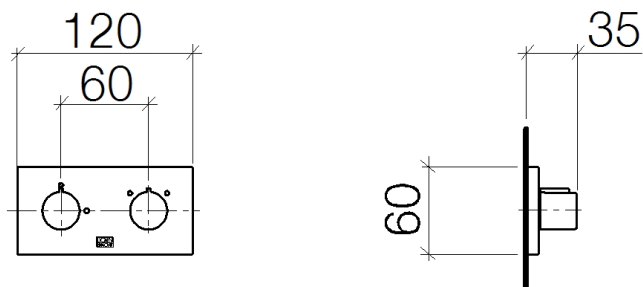

## Умывальник - Symetrics

xGATE Вентиль для смешивания с регулированием расхода для настенного монтажа -  
 Артикульный номер: 36 325 980-28

- крышка 120 x 60 мм
- Группа смесителей согл. DIN 4109: 2
- Внимание: Важно! В связи с минимальной глубиной установки требуется стена из 2 x 6 перемычек.

## размерный чертеж

Все величины в мм / дюймах = мм x 0,0394

Умывальник - Symetrics

xGATE Вентиль для смешивания с регулированием расхода для настенного монтажа -  
Артикульный номер: 36 325 980-28

график расхода

## Умывальник - Symetrics

xGATE Вентиль для смешивания с регулированием расхода для настенного монтажа -  
Артикульный номер: 36 325 980-28