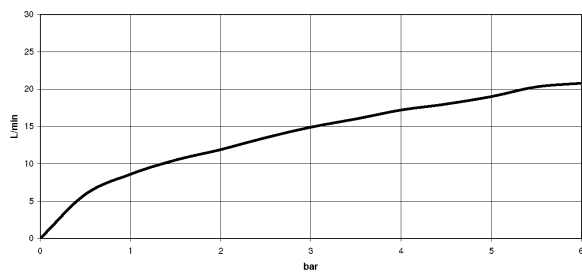

## размерный чертеж

Все величины в мм / дюймах = мм x 0,0394

Умывальник - Symetrics

xGATE Вентиль для смешивания с регулированием расхода для настенного монтажа -  
Артикульный номер: 36 325 980-28

график расхода

## Умывальник - Symetrics

xGATE Вентиль для смешивания с регулированием расхода для настенного монтажа -  
Артикульный номер: 36 325 980-28