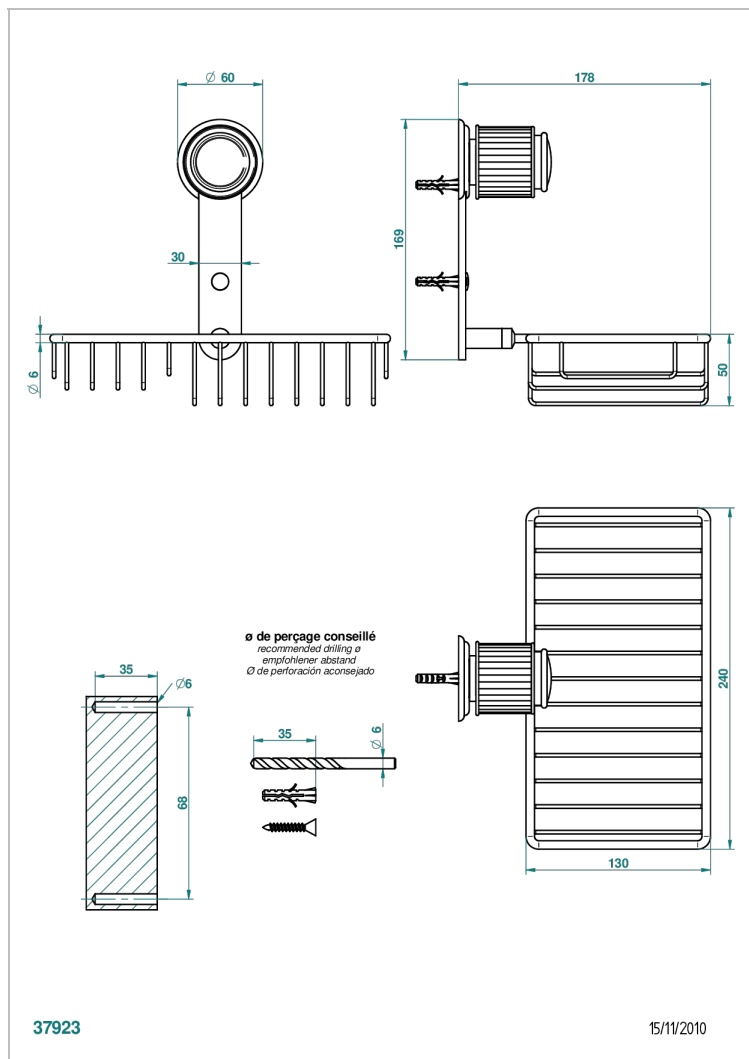

JAIPUR С ЧЕРНЫМ ОНИКСОМ

A9C-2620

Полочка комбинированная для мыла и мочалки с фланцем 240 x 130 мм

THG[®]
PARIS

ХАРАКТЕРИСТИКИ

- Jaipur с чёрным ониксом
- Полочка комбинированная для мыла и мочалки с фланцем 240 x 130 мм