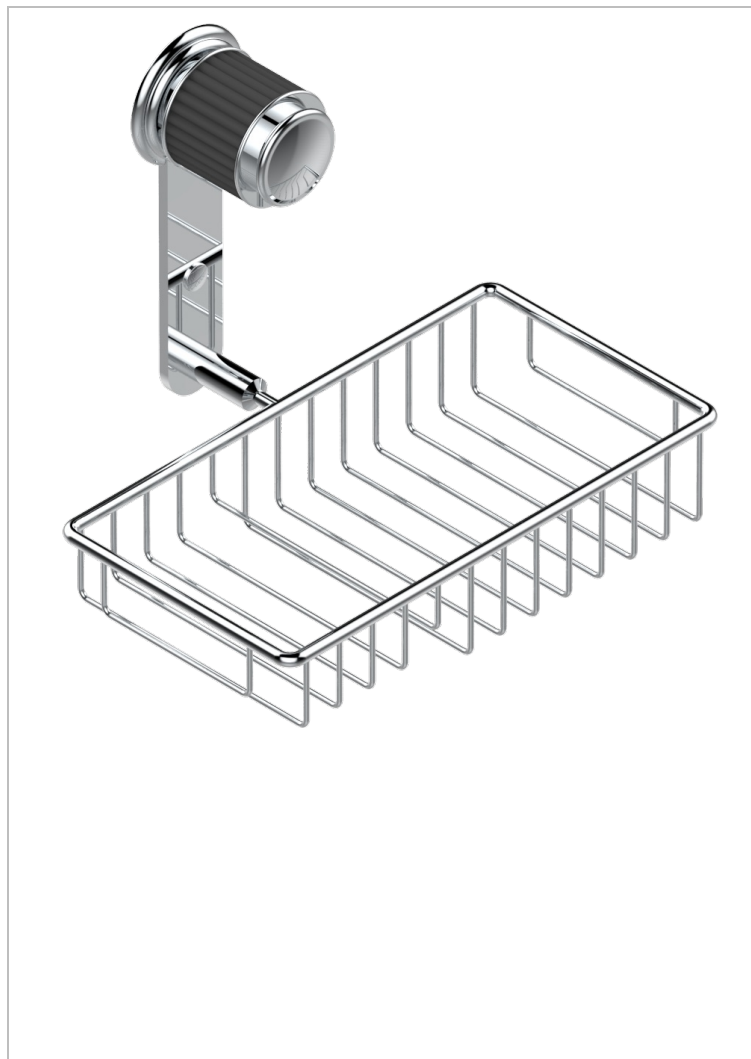

JAIPUR С ЧЕРНЫМ ОНИКСОМ

A9C-2620

Полочка комбинированная для мыла и мочалки с фланцем 240 x 130 мм

THG[®]
PARIS

ХАРАКТЕРИСТИКИ

- Jaipur с чёрным ониксом
- Полочка комбинированная для мыла и мочалки с фланцем 240 x 130 мм