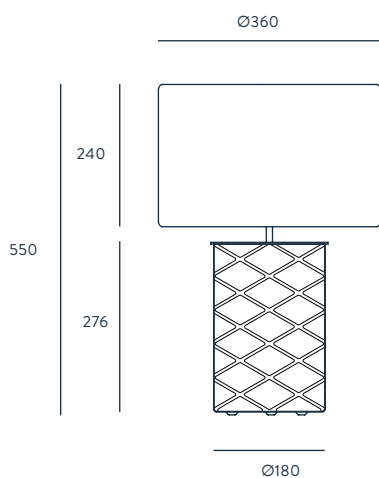

SHADOW

DESIGNED BY AC STUDIO / 2019

NAC112

ACABADOS

METAL
ORO BRILLO
CROMO

CRISTAL
TRANSPARENTE

MATERIALES

ACERO
VIDRIO

ESPECIFICACIONES (UE)

E27 60W MAX (NO INCLUIDA)
220-240 V, 50/60 HZ, IP20, CLASE II

CLASIFICACIÓN ENERGÉTICA

A ++

MODIFICACIONES POSIBLES

POSIBILIDAD DE FABRICAR EN FUMÉ
PARA OTROS ACABADOS CONSULTAR
PANTALLA IMAGEN 801011/36
PANTALLA NO INCLUIDA

FINISHES

METAL
SHINNY GOLD
CHROME

GLASS
CLEAR

MATERIALS

STEEL
GLASS

SPECIFICATIONS (UE)

E27 60W MAX. (NOT INCLUDED)
220-240 V, 50/60 HZ, IP20, CLASS II

ENERGY LABEL