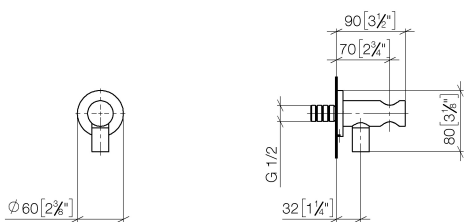

Душ - Различные серии

Настенное присоединительное колено с встроенным держателем для душа - платина

Артикульный номер: 28 490 660-08

- отвод для душа 3/8"
- розетка Ø 60 мм
- присоединение 1/2"
- Защищён от обратного потока.

платина

размерный чертёж

mm [inches]

Все величины в мм / дюймах = мм x 0,0394