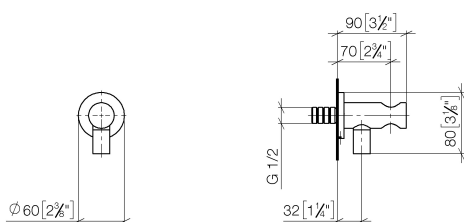

Душ - Различные серии

Настенное присоединительное колено с встроенным держателем для душа - платина

Артикульный номер: 28 490 660-08

- отвод для душа 3/8"
- розетка Ø 60 мм
- присоединение 1/2"
- Защищён от обратного потока.

платина

размерный чертеж

mm [inches]

Все величины в мм / дюймах = мм x 0,0394

Душ - Различные серии

Настенное присоединительное колено с встроенным держателем для душа - платина

Артикульный номер: 28 490 660-08

график расхода

Душ - Различные серии

Настенное присоединительное колено с встроенным держателем для душа - платина
Артикульный номер: 28 490 660-08

Другие варианты поверхностей

хром
28 490 660-00

платина матовая
28 490 660-06