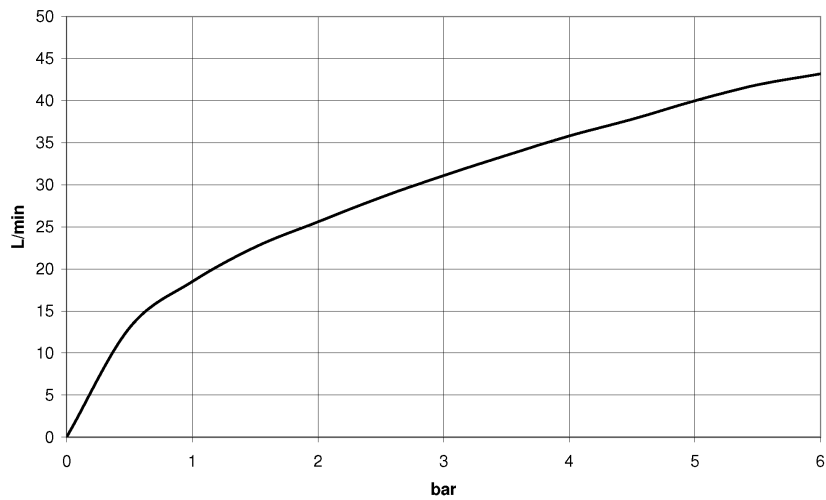

Душ - Различные серии

Настенное присоединительное колено с встроенным держателем для душа - платина

Артикульный номер: 28 490 660-08

график расхода