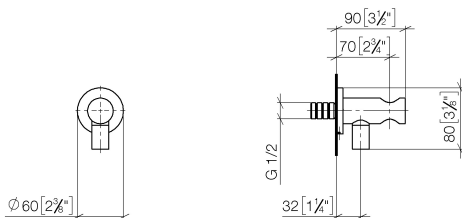

Душ - Различные серии

Настенное присоединительное колено с встроенным держателем для душа - платина

Артикульный номер: 28 490 660-08

- отвод для душа 3/8"
- розетка Ø 60 мм
- присоединение 1/2"
- Защищён от обратного потока.

платина

размерный чертёж

mm [inches]

Все величины в мм / дюймах = мм x 0,0394

Душ - Различные серии

Настенное присоединительное колено с встроенным держателем для душа - платина

Артикульный номер: 28 490 660-08

график расхода

Душ - Различные серии

Настенное присоединительное колено с встроенным держателем для душа - платина

Артикульный номер: 28 490 660-08

Другие варианты поверхностей

хром
28 490 660-00

платина матовая
28 490 660-06

Душ - Различные серии

Настенное присоединительное колено с встроенным держателем для душа - платина

Артикульный номер: 28 490 660-08

Спецификация запасных частей

№	Артикульный №	Наименование	Расходуемое кол-во
1	09 24 03 280 90	Подключение Ø 50 x 40 мм -	1
2	09 30 30 037 90	Крепление M4 x 6 мм -	2
3	09 27 66 001-08	крышка Ø 60 x 9 мм - платина	1
4	09 31 11 112 90	Крепление M5 x 6 мм -	1
5	09 16 01 023 90	кольцо Ø 11 x 1 мм -	1
6	09 23 01 131 90	Back-flow preventer Ø 10 x 10,5 мм -	1
7	09 30 30 113 20 90	Крепление Ø 8 x 6,5 мм -	1
8	09 14 10 001 90	O-Ring EPDM 70 4,5 x 1,5 мм -	1
9	09 18 40 216 90	гильза 29 x 32 x 29 мм -	1
10	09 11 03 124-08	Держатель Ø 30 x 93 мм - платина	1
11	09 14 10 213 90	O-Ring EPDM 70 12,0 x 1,5 мм -	1
12	09 24 03 279-08	нипель Ø 22 x 21 мм - платина	1
13	09 21 02 069-08	чехол Ø 22 x 31 мм - платина	1