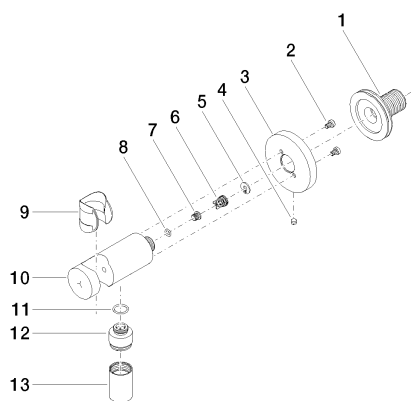

платина

размерный чертёж

mm [inches]

Все величины в мм / дюймах = мм x 0,0394

Душ - Различные серии

Настенное присоединительное колено с встроенным держателем для душа - платина

Артикульный номер: 28 490 660-08

Душ - Различные серии

Настенное присоединительное колено с встроенным держателем для душа - платина

Артикульный номер: 28 490 660-08

Спецификация запасных частей

№	Артикульный №	Наименование	Расходуемое кол-во
1	09 24 03 280 90	Подключение Ø 50 x 40 мм -	1
2	09 30 30 037 90	Крепление M4 x 6 мм -	2
3	09 27 66 001-08	крышка Ø 60 x 9 мм - платина	1
4	09 31 11 112 90	Крепление M5 x 6 мм -	1
5	09 16 01 023 90	кольцо Ø 11 x 1 мм -	1
6	09 23 01 131 90	Back-flow preventer Ø 10 x 10,5 мм -	1
7	09 30 30 113 20 90	Крепление Ø 8 x 6,5 мм -	1
8	09 14 10 001 90	O-Ring EPDM 70 4,5 x 1,5 мм -	1
9	09 18 40 216 90	гильза 29 x 32 x 29 мм -	1
10	09 11 03 124-08	Держатель Ø 30 x 93 мм - платина	1
11	09 14 10 213 90	O-Ring EPDM 70 12,0 x 1,5 мм -	1
12	09 24 03 279-08	нипель Ø 22 x 21 мм - платина	1
13	09 21 02 069-08	чехол Ø 22 x 31 мм - платина	1