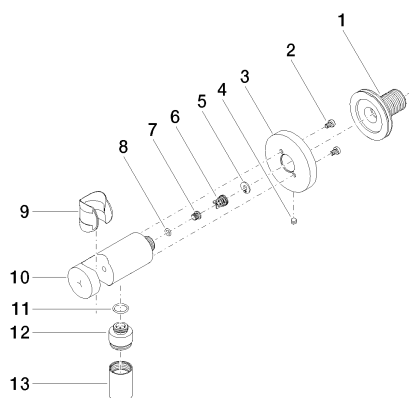

Душ - Различные серии

Настенное присоединительное колено с встроенным держателем для душа - платина

Артикульный номер: 28 490 660-08

Спецификация запасных частей

№	Артикульный №	Наименование	Расходуемое кол-во
1	09 24 03 280 90	Подключение Ø 50 x 40 мм -	1
2	09 30 30 037 90	Крепление M4 x 6 мм -	2
3	09 27 66 001-08	крышка Ø 60 x 9 мм - платина	1
4	09 31 11 112 90	Крепление M5 x 6 мм -	1
5	09 16 01 023 90	кольцо Ø 11 x 1 мм -	1
6	09 23 01 131 90	Back-flow preventer Ø 10 x 10,5 мм -	1
7	09 30 30 113 20 90	Крепление Ø 8 x 6,5 мм -	1
8	09 14 10 001 90	O-Ring EPDM 70 4,5 x 1,5 мм -	1
9	09 18 40 216 90	гильза 29 x 32 x 29 мм -	1
10	09 11 03 124-08	Держатель Ø 30 x 93 мм - платина	1
11	09 14 10 213 90	O-Ring EPDM 70 12,0 x 1,5 мм -	1
12	09 24 03 279-08	нипель Ø 22 x 21 мм - платина	1
13	09 21 02 069-08	чехол Ø 22 x 31 мм - платина	1