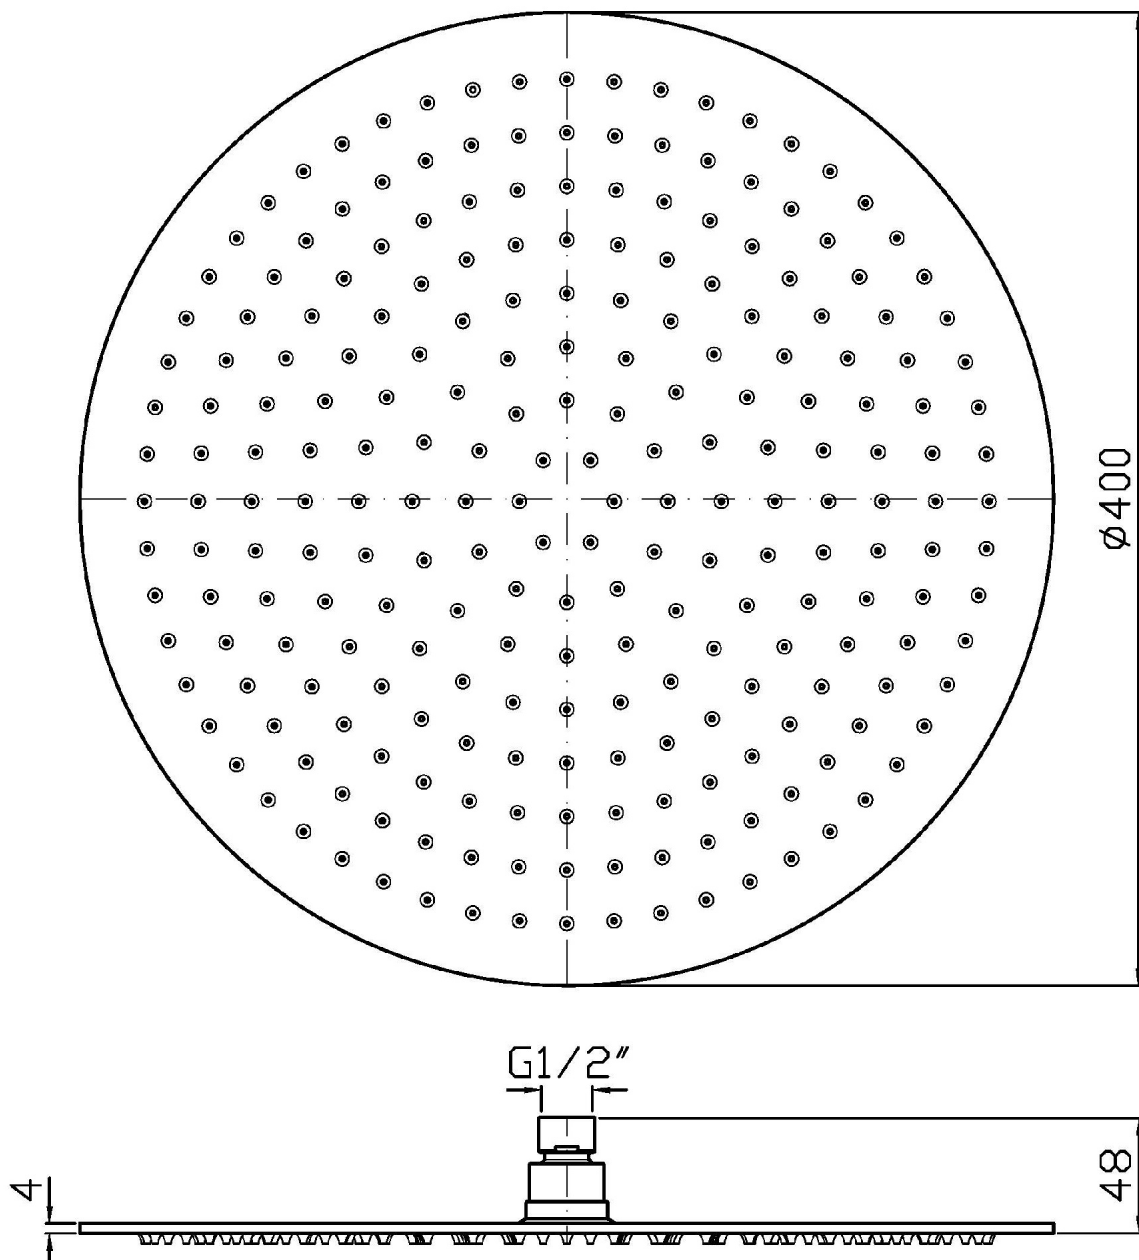

Marchio / Brand ZUCCHETTI

Classe / Class DOCCE

SHOWER

Z94273

Soffione Ø 400 mm a getto fisso. / Ø 400 mm shower head simple jet.

Soffione Ø 400 mm in acciaio inox cromato, a getto fisso, con sistema anticalcare. Spessore 4 mm.

Ø 400 mm chrome plated stainless steel shower head simple jet, with anti-limescale system. 4 mm thickness.

Finiture / Finishes

Cromo / Chrome

SHOWER

Z94273

Disegno Complessivo / Overall Drawing

SHOWER

Z94273

Portate / Flowrates (lt/min)

PRESSIONE PRESSURE	1 BAR	2 BAR	3 BAR	4 BAR	5 BAR
SOFFIONE SHOWER HEAD <i>P1</i>	7	9	9	9	9
<i>P2</i>					
<i>P3</i>					
<i>P4</i>					
<i>P5</i>					

SHOWER

Z94273

Pesi e Misure / Weights and Sizes

Peso (Kg) Weight (lb)	2,80 (Kg)	6,17 (lb)
Volume test (dc3) - (in3)	8,65 (dc3)	527,86 (in3)
h (mm) - (in)	90,00 (mm)	3,54 (in)
L1 (mm) - (in)	420,00 (mm)	16,54 (in)
L2 (mm) - (in)	420,00 (mm)	16,54 (in)