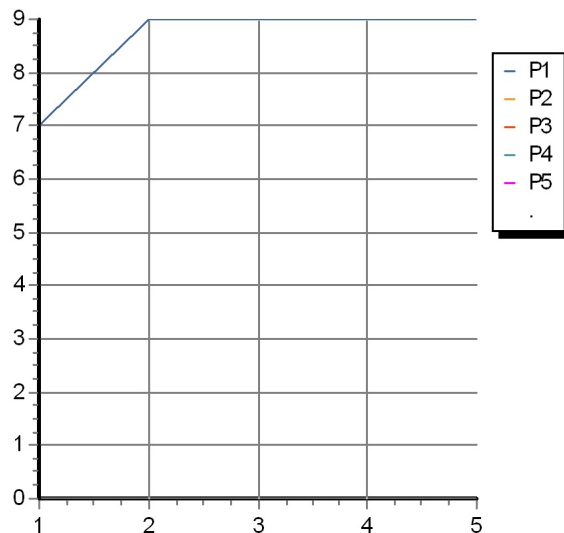

Marchio / Brand ZUCCHETTI

Classe / Class DOCCE

SHOWER

Z94273

Soffione Ø 400 mm a getto fisso. / Ø 400 mm shower head simple jet.

Soffione Ø 400 mm in acciaio inox cromato, a getto fisso, con sistema anticalcare. Spessore 4 mm.

Ø 400 mm chrome plated stainless steel shower head simple jet, with anti-limescale system. 4 mm thickness.

Finiture / Finishes

Cromo / Chrome

SHOWER

Z94273

Disegno Complessivo / Overall Drawing

SHOWER

Z94273

Portate / Flowrates (lt/min)

PRESSIONE PRESSURE	1 BAR	2 BAR	3 BAR	4 BAR	5 BAR
SOFFIONE SHOWER HEAD <i>P1</i>	7	9	9	9	9
<i>P2</i>					
<i>P3</i>					
<i>P4</i>					
<i>P5</i>					

SHOWER

Z94273

Pesi e Misure / Weights and Sizes

Peso (Kg) Weight (lb)	2,80 (Kg)	6,17 (lb)
Volume test (dc3) - (in3)	8,65 (dc3)	527,86 (in3)
h (mm) - (in)	90,00 (mm)	3,54 (in)
L1 (mm) - (in)	420,00 (mm)	16,54 (in)
L2 (mm) - (in)	420,00 (mm)	16,54 (in)