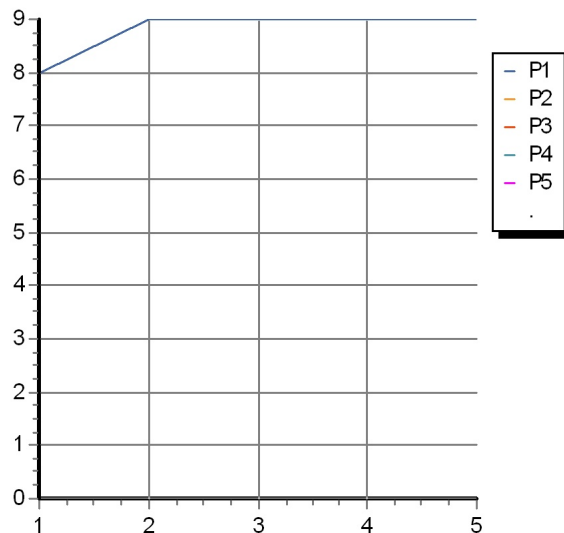

Marchio / Brand ZUCCHETTI

Classe / Class DOCCE

SHOWER

Z94272

Soffione Ø 300 mm a getto fisso. / Ø 300 mm shower head simple jet.

Soffione Ø 300 mm in acciaio inox cromato, a getto fisso, con sistema anticalcare. Spessore 4 mm.

Ø 300 mm chrome plated stainless steel shower head simple jet, with anti-limescale system. 4 mm thickness.

Finiture / Finishes

Cromo / Chrome

SHOWER

Z94272

Disegno Complessivo / Overall Drawing

SHOWER

Z94272

Portate / Flowrates (lt/min)

PRESSIONE PRESSURE	1 BAR	2 BAR	3 BAR	4 BAR	5 BAR
SOFFIONE SHOWER HEAD <i>P1</i>	8	9	9	9	9
<i>P2</i>					
<i>P3</i>					
<i>P4</i>					
<i>P5</i>					

SHOWER

Z94272

Pesi e Misure / Weights and Sizes

Peso (Kg) Weight (lb)	2,30 (Kg)	5,07 (lb)
Volume test (dc3) - (in3)	8,65 (dc3)	527,86 (in3)
h (mm) - (in)	90,00 (mm)	3,54 (in)
L1 (mm) - (in)	420,00 (mm)	16,54 (in)
L2 (mm) - (in)	420,00 (mm)	16,54 (in)