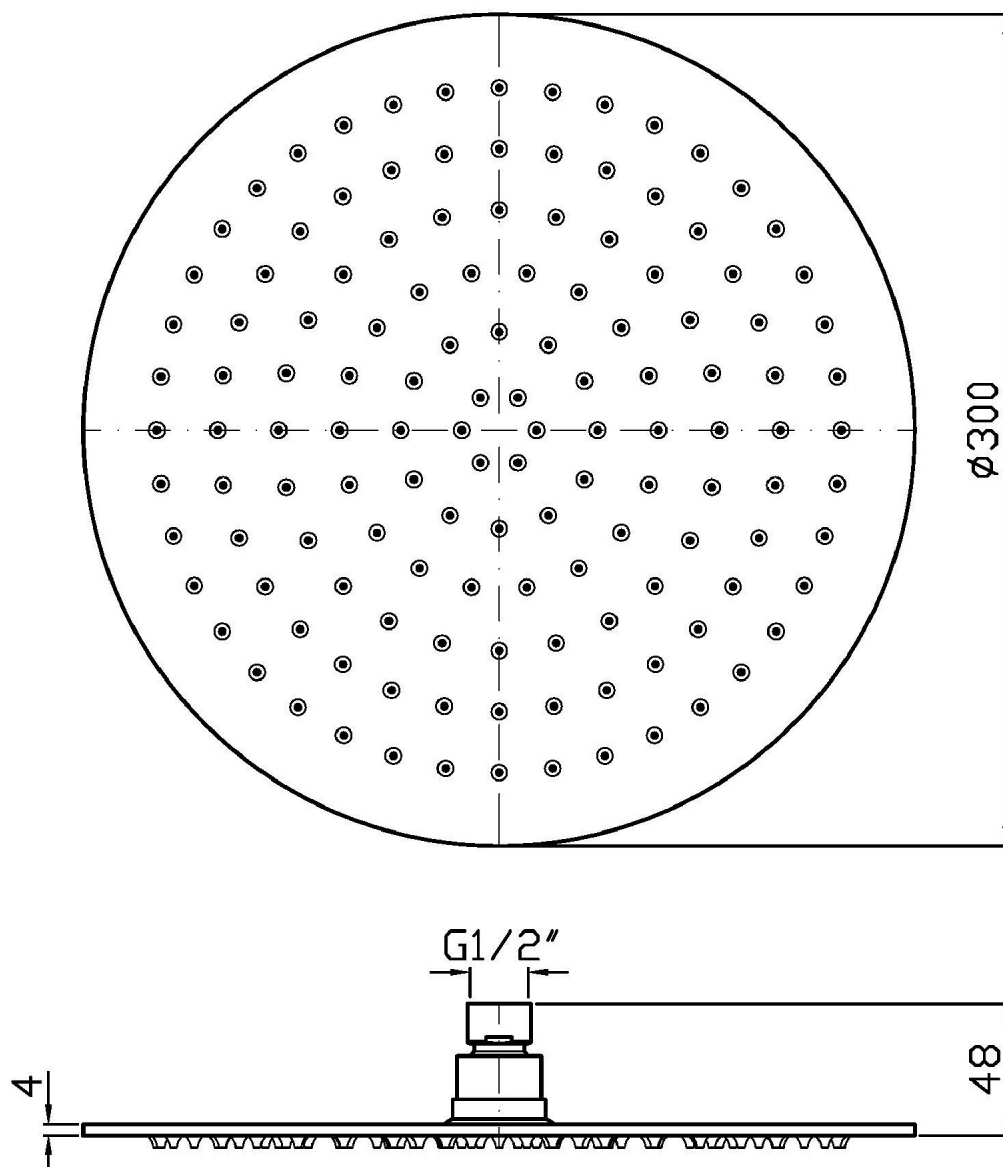

Marchio / Brand ZUCCHETTI

Classe / Class DOCCE

SHOWER

Z94272

Soffione Ø 300 mm a getto fisso. / Ø 300 mm shower head simple jet.

Soffione Ø 300 mm in acciaio inox cromato, a getto fisso, con sistema anticalcare. Spessore 4 mm.

Ø 300 mm chrome plated stainless steel shower head simple jet, with anti-limescale system. 4 mm thickness.

Finiture / Finishes

Cromo / Chrome

SHOWER

Z94272

Disegno Complessivo / Overall Drawing

SHOWER

Z94272

Portate / Flowrates (lt/min)

PRESSIONE PRESSURE	1 BAR	2 BAR	3 BAR	4 BAR	5 BAR
SOFFIONE SHOWER HEAD <i>P1</i>	8	9	9	9	9
<i>P2</i>					
<i>P3</i>					
<i>P4</i>					
<i>P5</i>					

SHOWER

Z94272

Pesi e Misure / Weights and Sizes

Peso (Kg) Weight (lb)	2,30 (Kg)	5,07 (lb)
Volume test (dc3) - (in3)	8,65 (dc3)	527,86 (in3)
h (mm) - (in)	90,00 (mm)	3,54 (in)
L1 (mm) - (in)	420,00 (mm)	16,54 (in)
L2 (mm) - (in)	420,00 (mm)	16,54 (in)