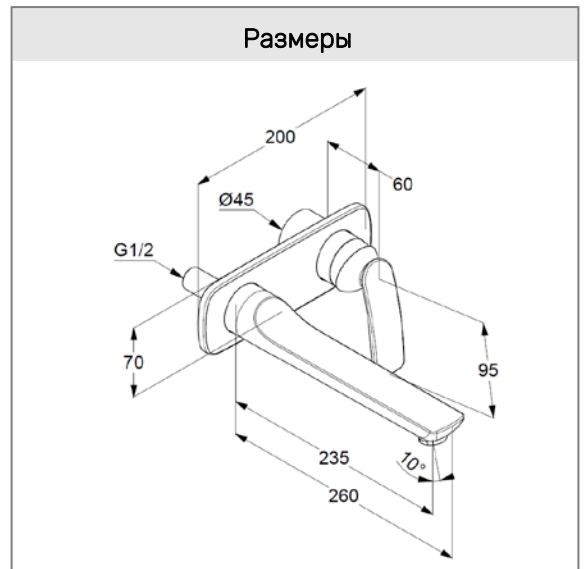

**KLUDI BALANCE**

настенный смеситель для умывальника

№ арт.:

52 247 05 75

Поверхн.:

хром

Описание:

настенный смеситель для умывальника  
внешняя монтажная часть  
литой рычаг  
расход воды 6 л/мин при давлении 3 бара  
аэратор s-pointer Eco PCA M 24 x 1  
длина излива 235 мм  
для внутренней части 38 243

Дополнительный продукт:

38 243

внутренняя часть

настенного смесителя для умывальника DN 15

Фото

Размеры

График расхода воды