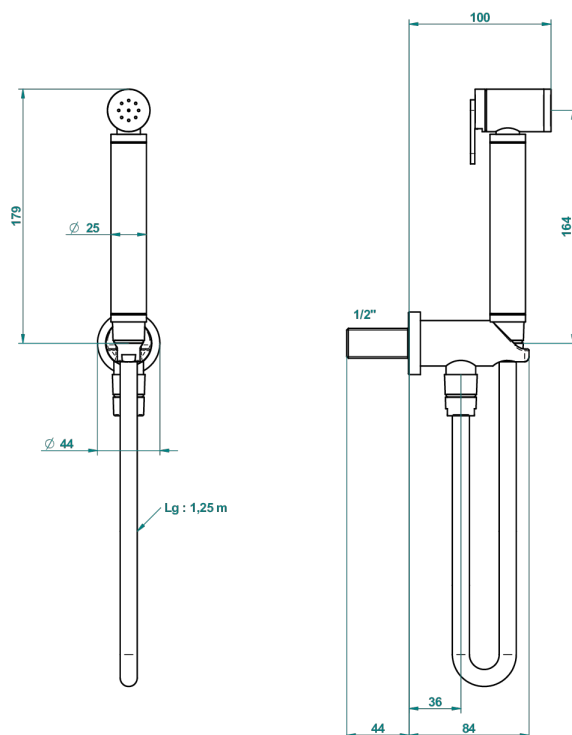

МЕТАМОРФОЗЕ С ЧЕРНОЙ КЕРАМИКОЙ

THG®
PARIS

G6D-5840/9

Комплект для гигиенического душа: лейка с клапаном, усиленный шланг 1,25м и вывод для шланга со встроенным защитным остановом

64284

21/09/2018

ХАРАКТЕРИСТИКИ

- Metamorphose с чёрной керамикой
- Комплект для гигиенического душа: лейка с клапаном, усиленный шланг 1,25м и вывод для шланга со встроенным защитным остановом

ДОСТУПНЫЕ ВАРИАНТЫ ПОКРЫТИЙ

Blush PVD - H62
Graphite PVD - H64
Matt Umber PVD - H67
Matt blush PVD - H60
Matt graphite PVD - H65
Umber PVD - H66

Аранья (чёрный никель) - D24
Бронза - D01
Золото - F01
Матовая красная старинная медь - H07
Матовое золото - F07
Матовое светлое золото - F31

Матовый никель - C01
Матовый хром - C02
Никель - B01
Покрытие PVD бронза - F33
Покрытие PVD золотистый цвет - H52
Покрытие PVD латунь - H49

Покрытие PVD матовая бронза - F34
Покрытие PVD матовая латунь - H50
Покрытие PVD матовый золотистый - H53
Покрытие PVD матовый никель - H56
Покрытие PVD никель - H55
Розовое золото - F27

Сатинированное золото - F03
Сатинированный хром - C03
Светлое золото - F30
Серебро с родием - F18
Старенный никель - H28
Старинное серебро - H03