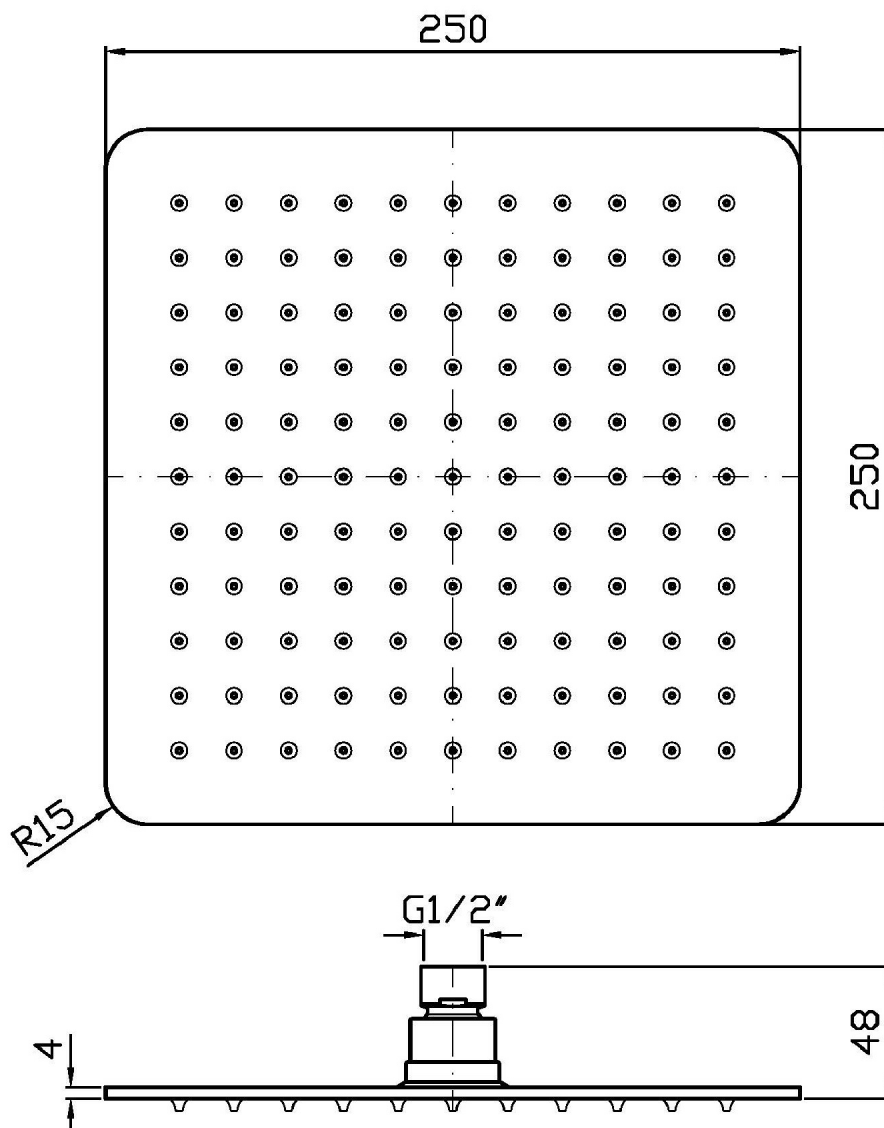

Marchio / Brand ZUCCHETTI

Classe / Class DOCCE

SHOWER

Z94274

Soffione 250x250 mm a getto fisso. / 250x250 mm shower head simple jet.

Soffione 250x250 mm in acciaio inox cromato, a getto fisso, con sistema anticalcare. Spessore 4 mm.

250x250 mm chrome plated stainless steel shower head simple jet, with anti-limescale system. 4 mm thickness.

Finiture / Finishes

Cromo / Chrome

SHOWER

Z94274

Disegno Complessivo / Overall Drawing

SHOWER

Z94274

Portate / Flowrates (lt/min)

PRESSIONE PRESSURE	1 BAR	2 BAR	3 BAR	4 BAR	5 BAR
SOFFIONE SHOWER HEAD <i>P1</i>	9	9	9	9	9
<i>P2</i>					
<i>P3</i>					
<i>P4</i>					
<i>P5</i>					

SHOWER

Z94274

Pesi e Misure / Weights and Sizes

Peso (Kg) Weight (lb)	2,00 (Kg)	4,41 (lb)
Volume test (dc3) - (in3)	8,65 (dc3)	527,86 (in3)
h (mm) - (in)	90,00 (mm)	3,54 (in)
L1 (mm) - (in)	420,00 (mm)	16,54 (in)
L2 (mm) - (in)	420,00 (mm)	16,54 (in)