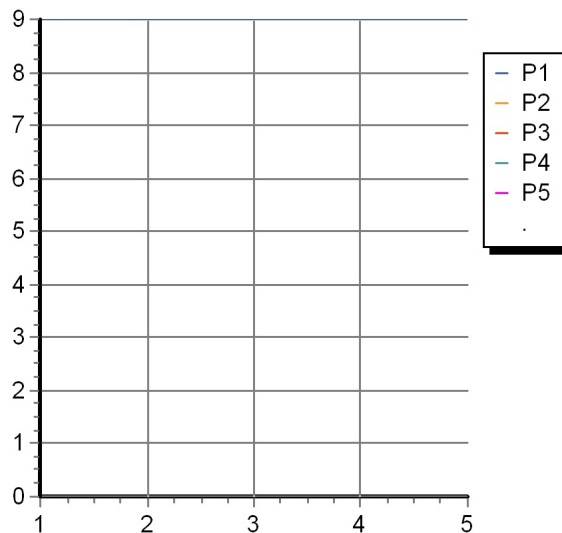

Marchio / Brand ZUCCHETTI

Classe / Class DOCCE

SHOWER

Z94274

Soffione 250x250 mm a getto fisso. / 250x250 mm shower head simple jet.

Soffione 250x250 mm in acciaio inox cromato, a getto fisso, con sistema anticalcare. Spessore 4 mm.

250x250 mm chrome plated stainless steel shower head simple jet, with anti-limescale system. 4 mm thickness.

Finiture / Finishes

Cromo / Chrome

SHOWER

Z94274

Disegno Complessivo / Overall Drawing

SHOWER

Z94274

Portate / Flowrates (lt/min)

PRESSIONE PRESSURE	1 BAR	2 BAR	3 BAR	4 BAR	5 BAR
SOFFIONE SHOWER HEAD <i>P1</i>	9	9	9	9	9
<i>P2</i>					
<i>P3</i>					
<i>P4</i>					
<i>P5</i>					

SHOWER

Z94274

Pesi e Misure / Weights and Sizes

Peso (Kg) Weight (lb)	2,00 (Kg)	4,41 (lb)
Volume test (dc3) - (in3)	8,65 (dc3)	527,86 (in3)
h (mm) - (in)	90,00 (mm)	3,54 (in)
L1 (mm) - (in)	420,00 (mm)	16,54 (in)
L2 (mm) - (in)	420,00 (mm)	16,54 (in)