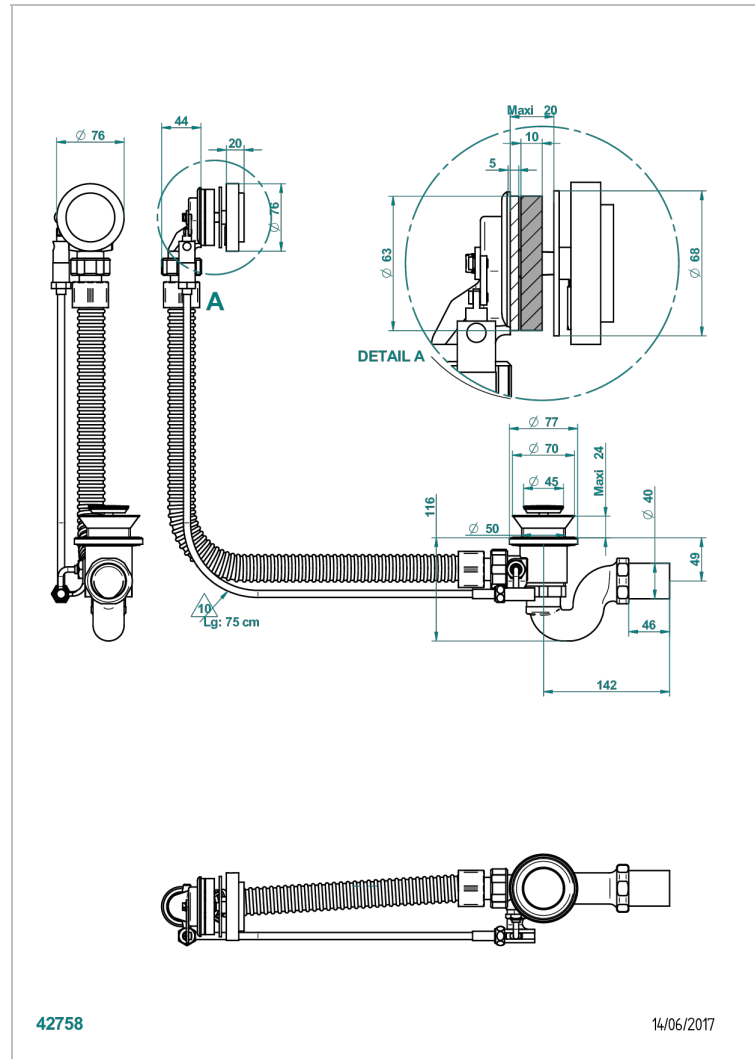

ПЕТАЛЕ DE CRISTAL, КРАСНЫЙ ХРУСТАЛЬ

U6C-300/70

Автоматический донный клапан для ванны длина сифона 70 см

THG[®]
PARIS

ХАРАКТЕРИСТИКИ

- Pétale de Cristal, красный хрусталь
- Автоматический донный клапан для ванны длина сифона 70 см