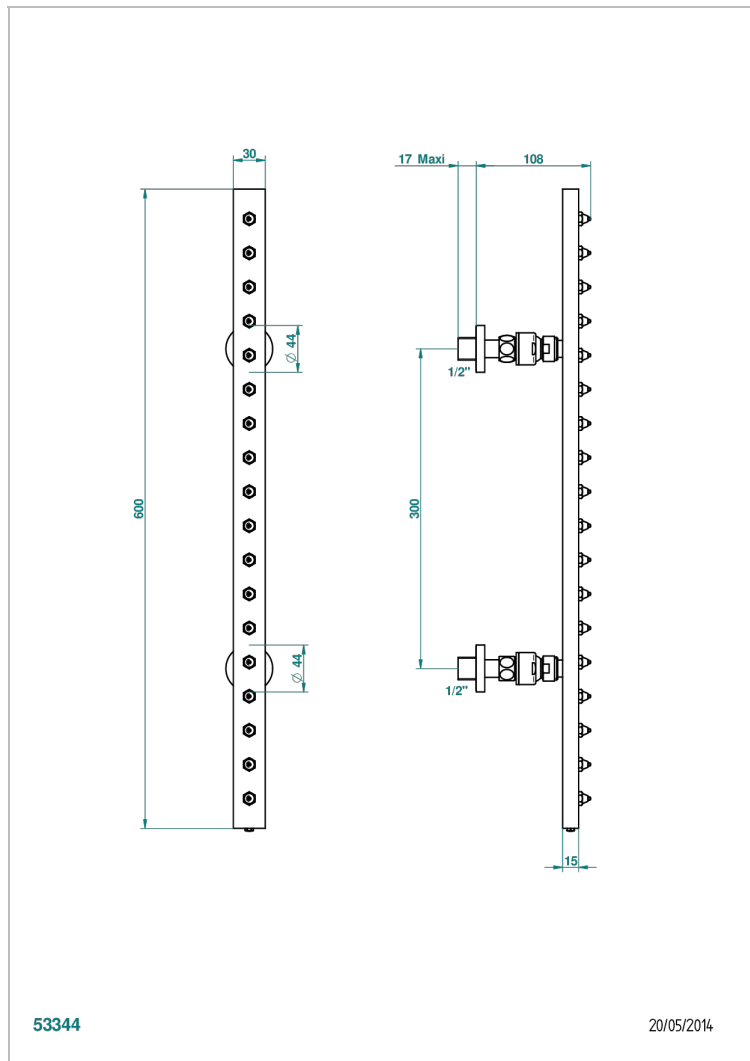

BEYOND CRYSTAL С ХРУСТАЛЕМ ЦВЕТА "АКВАМАРИН"

U6G-900

THG
PARIS

Планка гидромассажная поворотная встраиваемая в стену 600 мм (прямоугольная) с 18 форсунками с защитой от жёсткой воды

ХАРАКТЕРИСТИКИ

- Beyond crystal с хрусталём цвета "Аквамарин"
- Планка гидромассажная поворотная встраиваемая в стену 600 мм (прямоугольная) с 18 форсунками с защитой от жёсткой воды

Покрытие PVD никель - H55
Розовое золото - F27
Сатинированное золото - F03
Сатинированный хром - C03
Светлое золото - F30
Серебро с родием - F18

Состаренный никель - H28
Хром - A02
Хром/золото - G02