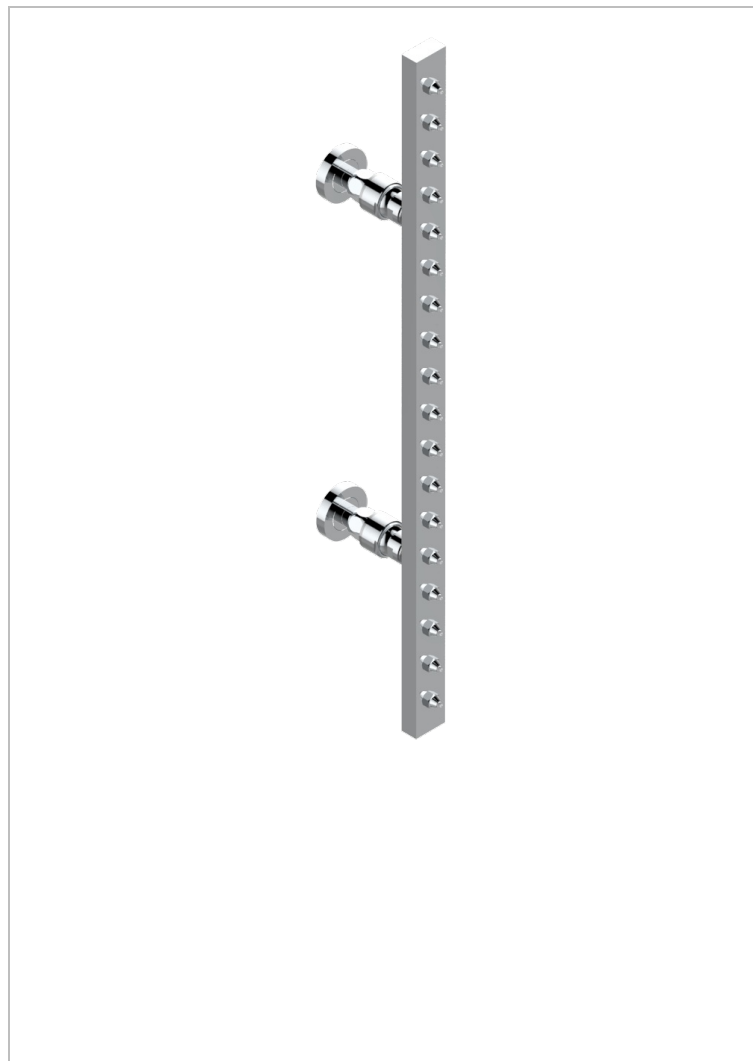

BEYOND CRYSTAL С ХРУСТАЛЕМ ЦВЕТА "АКВАМАРИН"

U6G-900

THG
PARIS

Планка гидромассажная поворотная встраиваемая в стену 600 мм (прямоугольная) с 18 форсунками с защитой от жёсткой воды

ХАРАКТЕРИСТИКИ

- Beyond crystal с хрусталём цвета "Аквамарин"
- Планка гидромассажная поворотная встраиваемая в стену 600 мм (прямоугольная) с 18 форсунками с защитой от жёсткой воды

Покрытие PVD никель - H55
Розовое золото - F27
Сатинированное золото - F03
Сатинированный хром - C03
Светлое золото - F30
Серебро с родием - F18

Состаренный никель - H28
Хром - A02
Хром/золото - G02